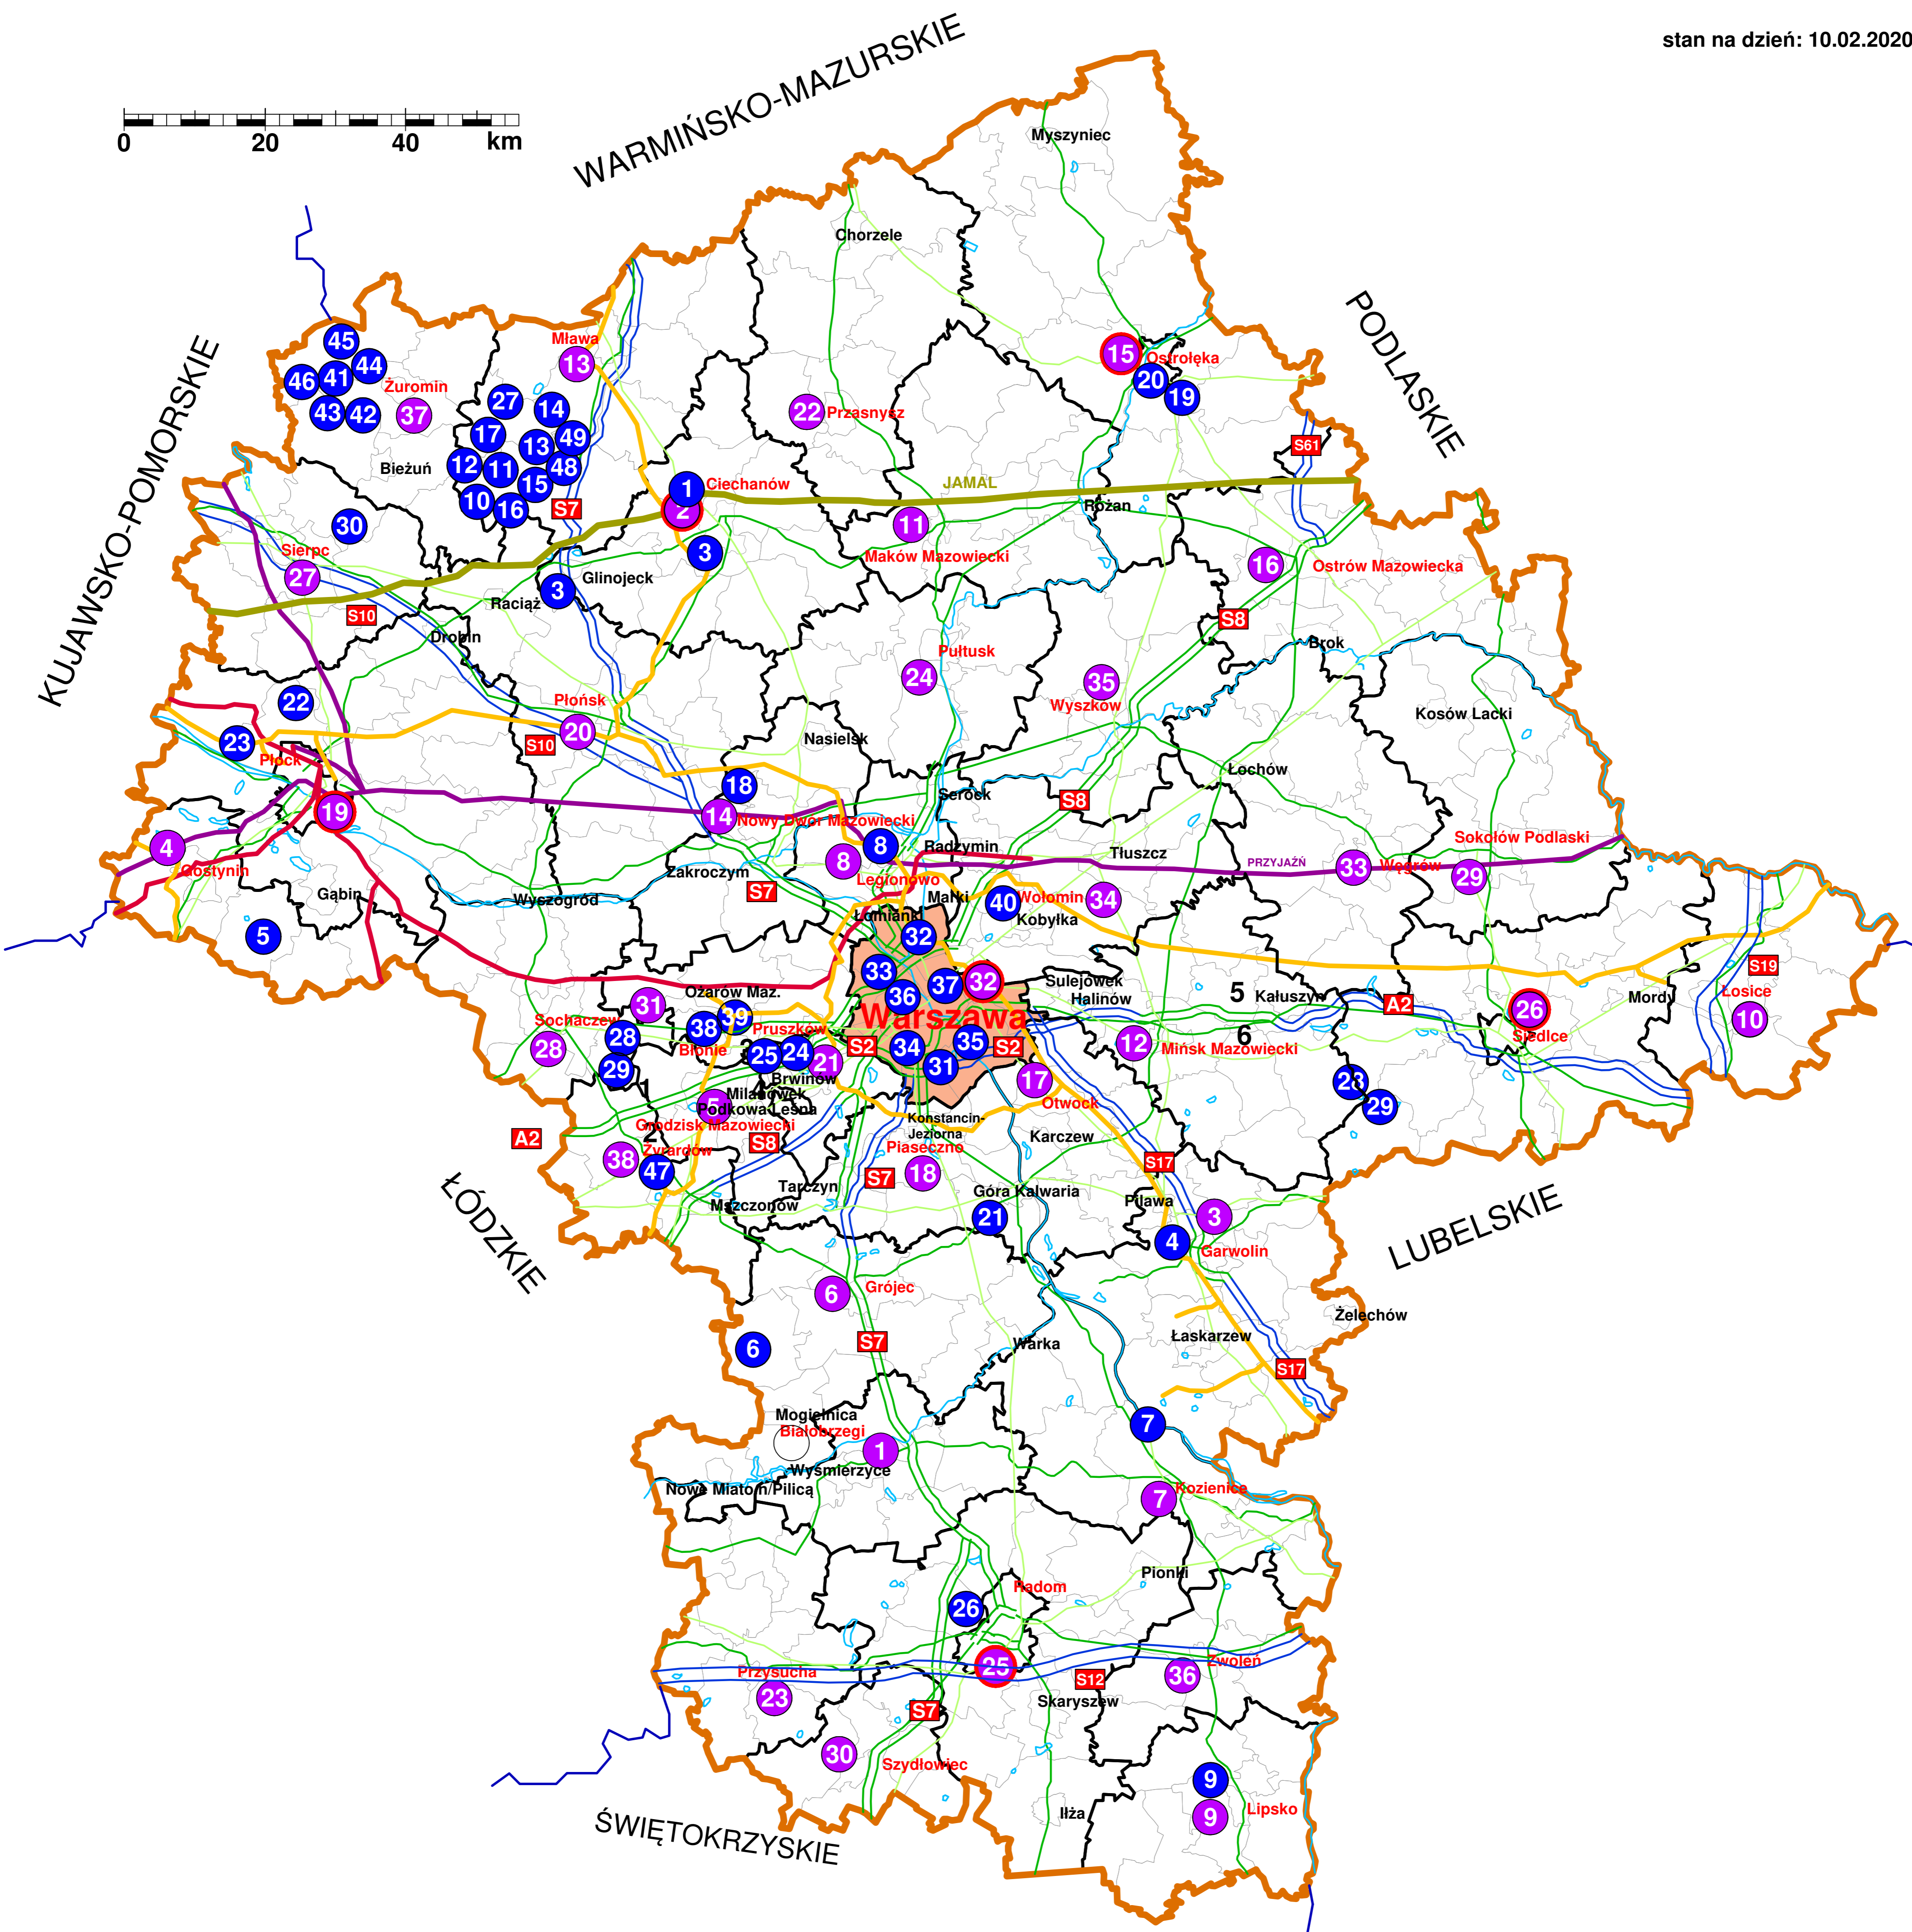

MAPA ZAGROZEŃ - MAZOWSZE

DZIAŁALNOŚĆ KONTROLNO-ROZPOZNAWCZA - LOKALIZACJA ZAKŁADÓW O ZWIĘKSZONYM RYZYKU WYSTĄPIENIA POWAŻNEJ AWARII PRZEMYSŁOWEJ

stan na dzień: 10.02.2020 r.

Lp. Zakłady o zwiększonym ryzyku wystąpienia poważnej awarii przemysłowej

Piaseczno Miasto, w którym zlokalizowana jest komenda powiatowa / miejska PSP

7 Zakład o dużym ryzyku wystąpienia poważnej awarii przemysłowej

- GAZOCIĄG (magistrala)
- GAZOCIĄG JAMAL
- ROPOCIĄG
- RUROCIĄG PALIWOWY
- DROGI UŻYTKOWANE
- DROGI PROJEKTOWANE
- LINIE KOLEJOWE (główne)
- RZEKI I CIEKI WODNE
- GRANICA WOJEWÓDZTWA MAZOWIECKIEGO
- GRANICE WOJEWÓDZTW SĄSIEDNIICH
- GRANICE POWIATÓW
- GRANICE GMIN