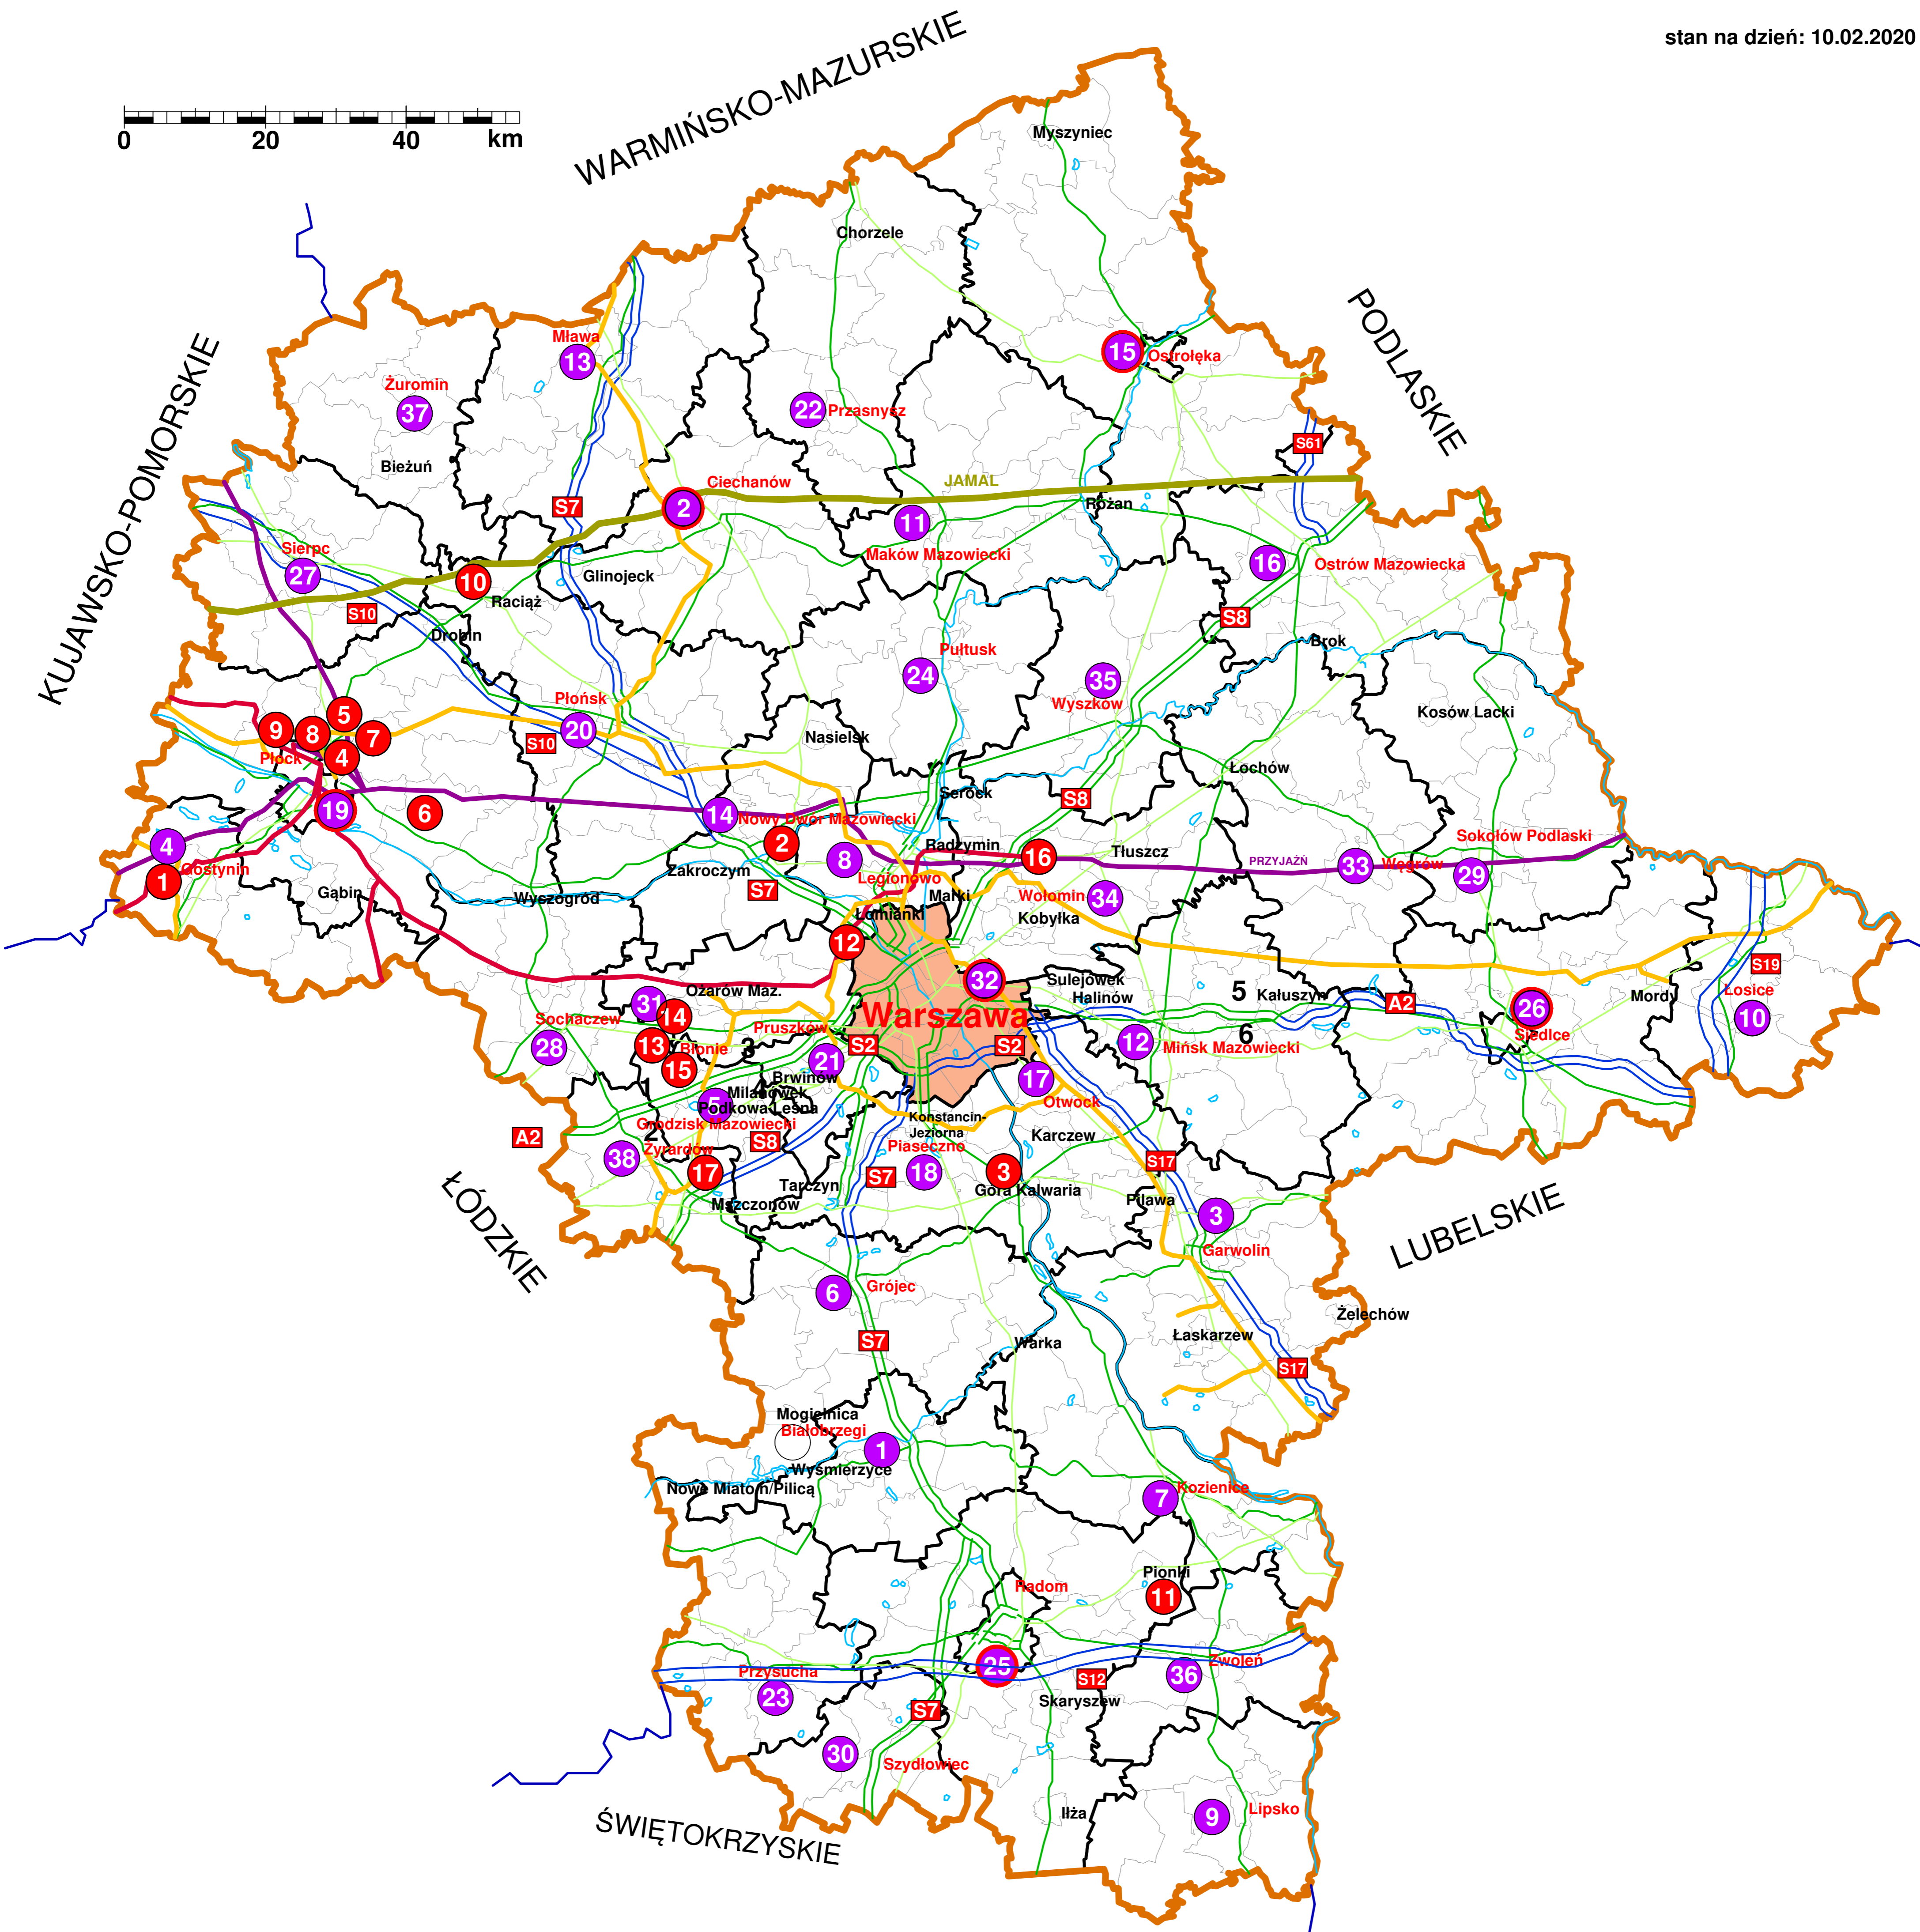

# MAPA ZAGROZEŃ - MAZOWSZE

DZIAŁALNOŚĆ KONTROLNO-ROZPOZNAWCZA - LOKALIZACJA ZAKŁADÓW O DUŻYM RYZYKU WYSTĄPIENIA POWAŻNEJ AWARII PRZEMYSŁOWEJ

stan na dzień: 10.02.2020 r.

Piaseczno Miasto, w którym zlokalizowana jest komenda powiatowa / miejska psp

**7** Zakład o dużym ryzyku wystąpienia poważnej awarii przemysłowej

- GAZOCIĄG (magistrala)
- GAZOCIĄG JAMAL
- ROPOCIĄG
- RUROCIĄG PALIWOWY
- DROGI UŻYTKOWANE
- DROGI PROJEKTOWANE
- LINIE KOLEJOWE (główne)
- RZĘKI I CIEKI WODNE
- GRANICA WOJEWÓDZTWA MAZOWIECKIEGO
- GRANICE WOJEWÓDZTW SĄSIEDNIICH
- GRANICE POWIATÓW
- GRANICE GMIN
- WAŻNIEJSZE MIASTA
- M. ST. WARSZAWA
- Lipsko NAZWA MIEJSCOWOŚCI (LOKALIZACJA KOMENDY PSP)
- Lipsko NAZWA MIEJSCOWOŚCI (WAŻNIEJSZE)
- S OZNACZENIE DROGI TYPU 'A' LUB 'S'