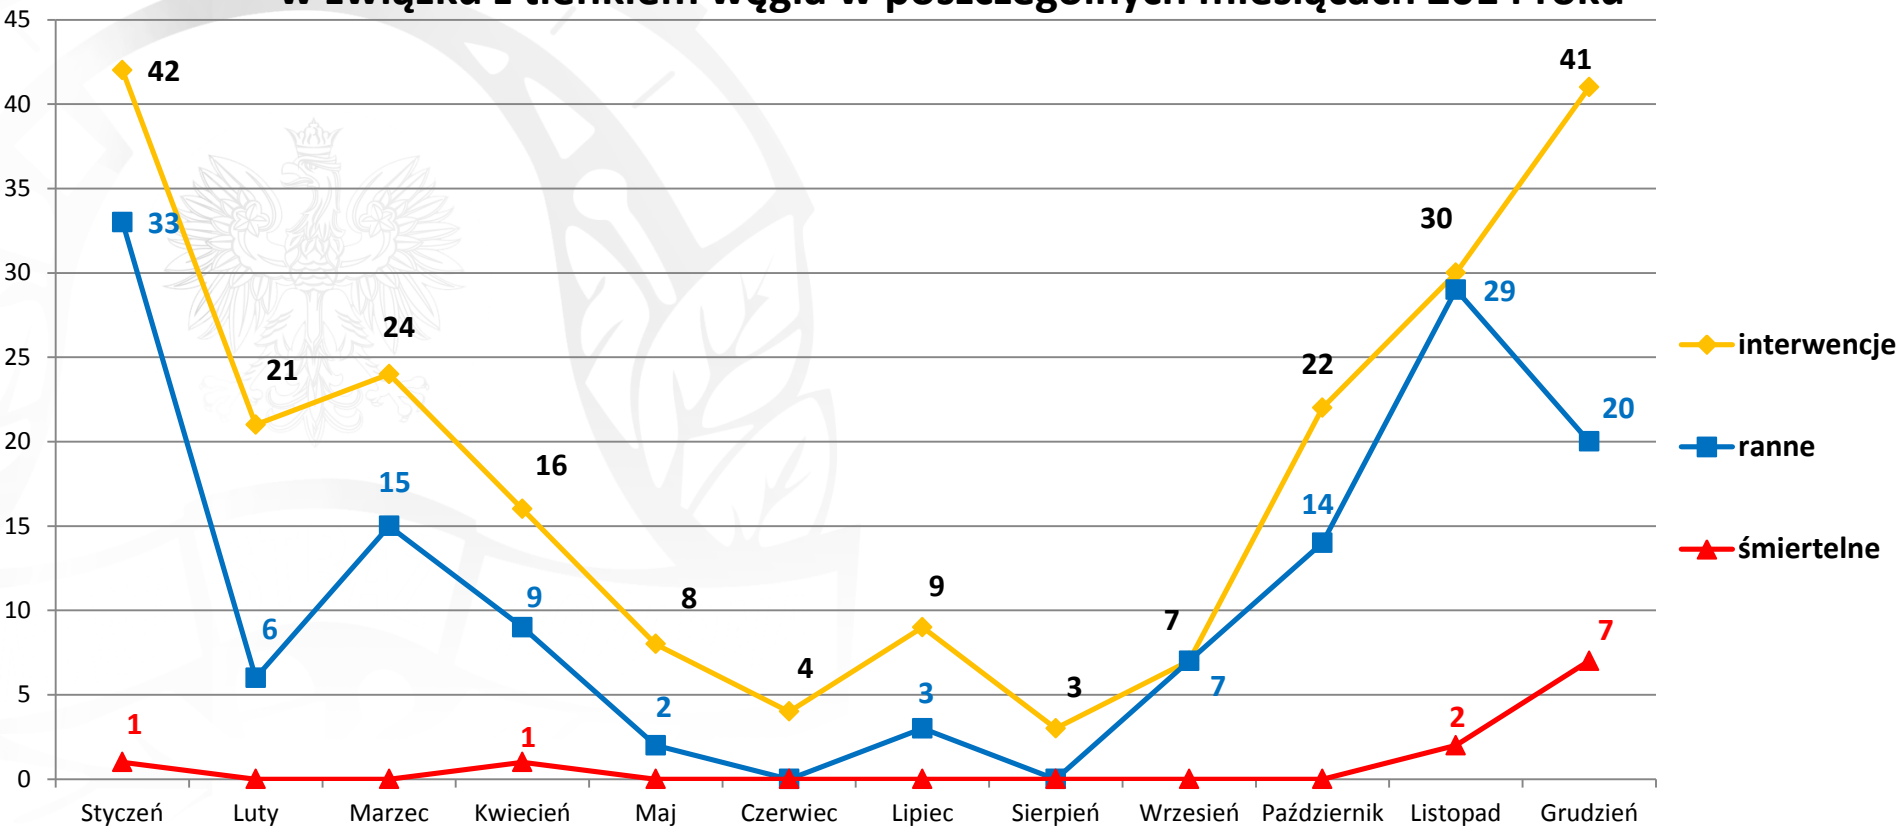

Interwencje jednostek straży pożarnej z terenu woj. mazowieckiego w związku z tlenkiem węgla w poszczególnych miesiącach 2014 roku

W 2013 roku odnotowano **227** interwencji, uszkodzonych zostało **138** osób, **11** osób straciło życie.