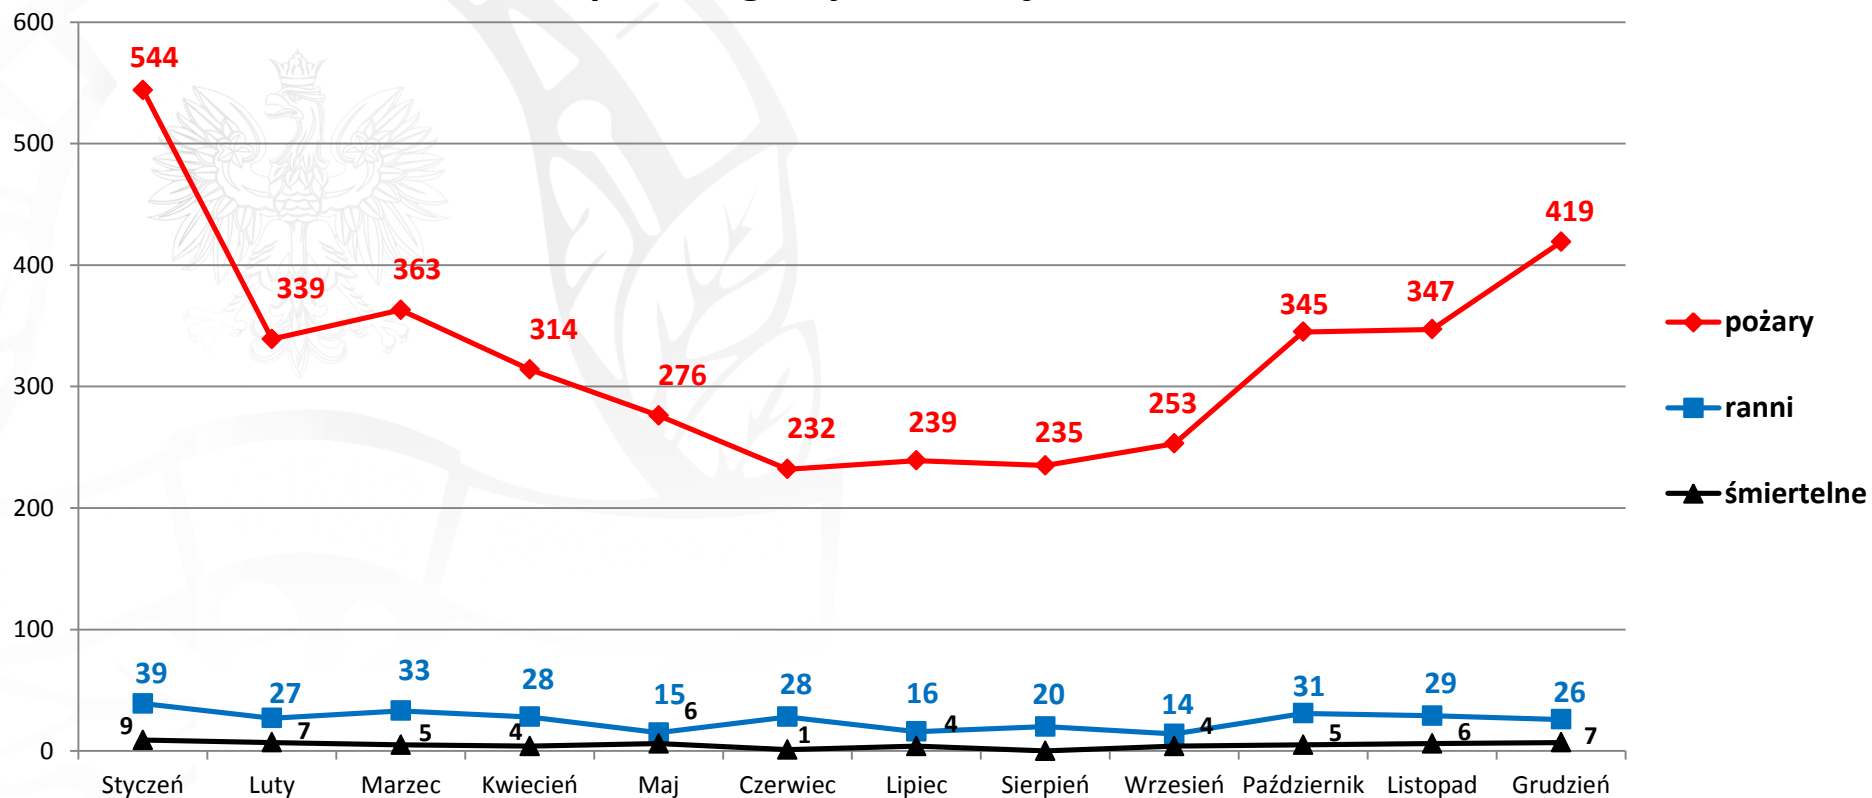

Interwencje jednostek straży pożarnej z terenu woj. mazowieckiego w związku z pożarami w obiektach mieszkalnych w poszczególnych miesiącach 2014 roku

W 2014 roku odnotowano **3906** pożarów, poszkodowanych zostało **306** osób, **58** osób straciło życie.