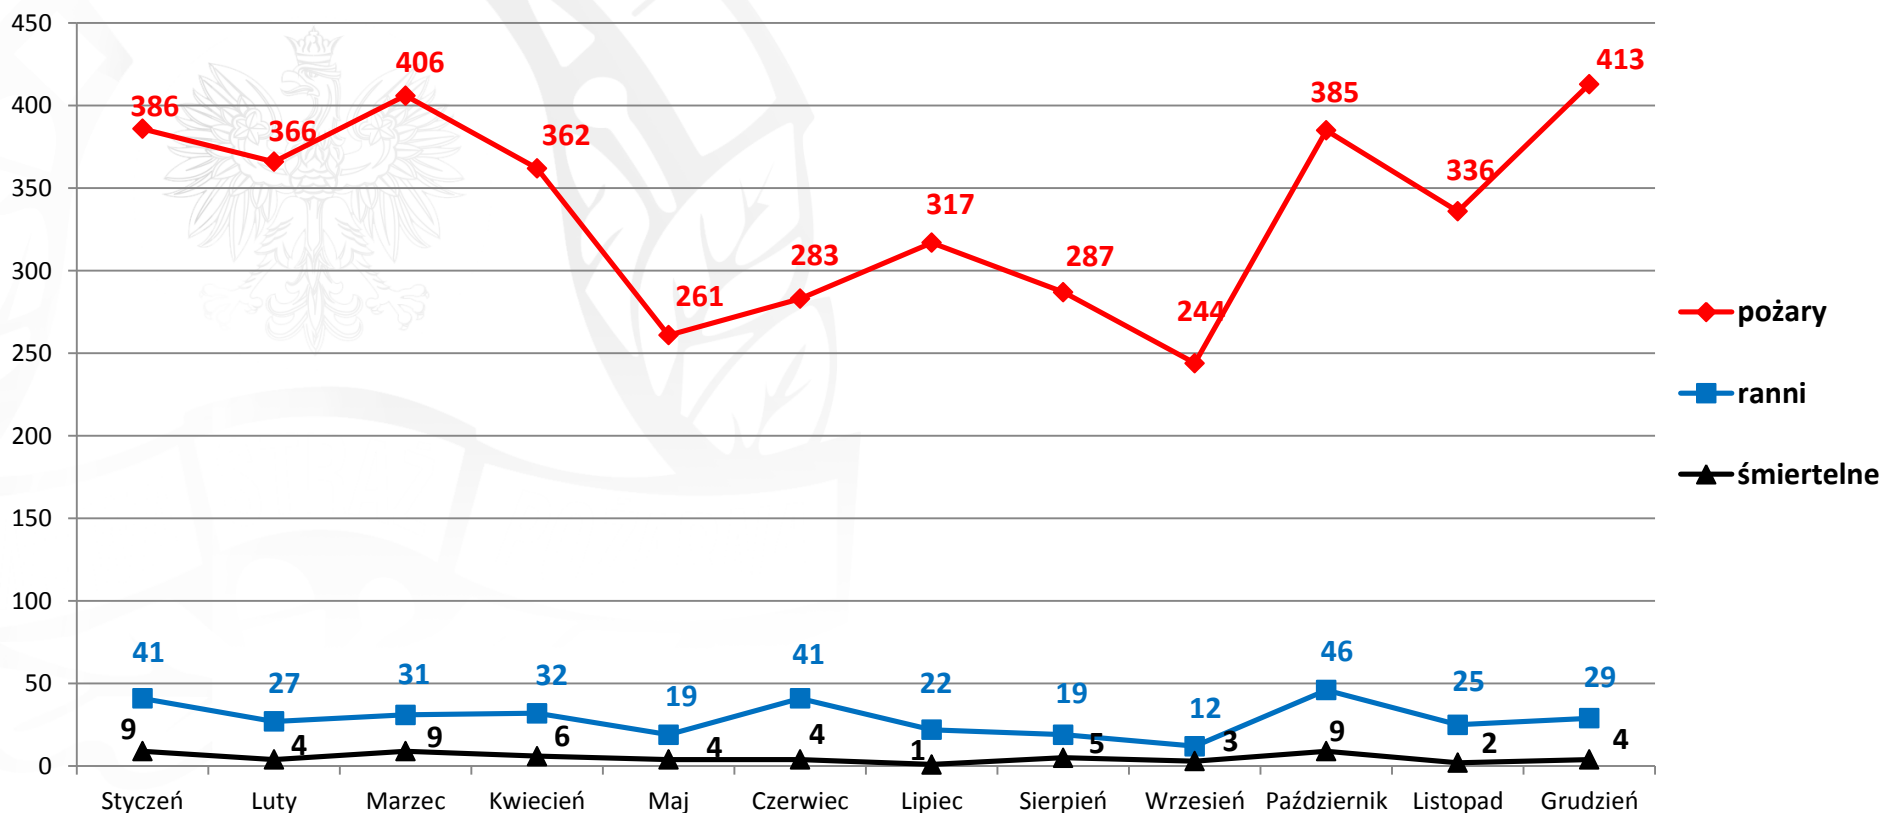

Interwencje jednostek straży pożarnej z terenu woj. mazowieckiego w związku z pożarami w obiektach mieszkalnych w poszczególnych miesiącach 2015 roku

W 2015 roku odnotowano **4046** pożarów, poszkodowane zostały **344** osoby, **60** osób straciło życie.