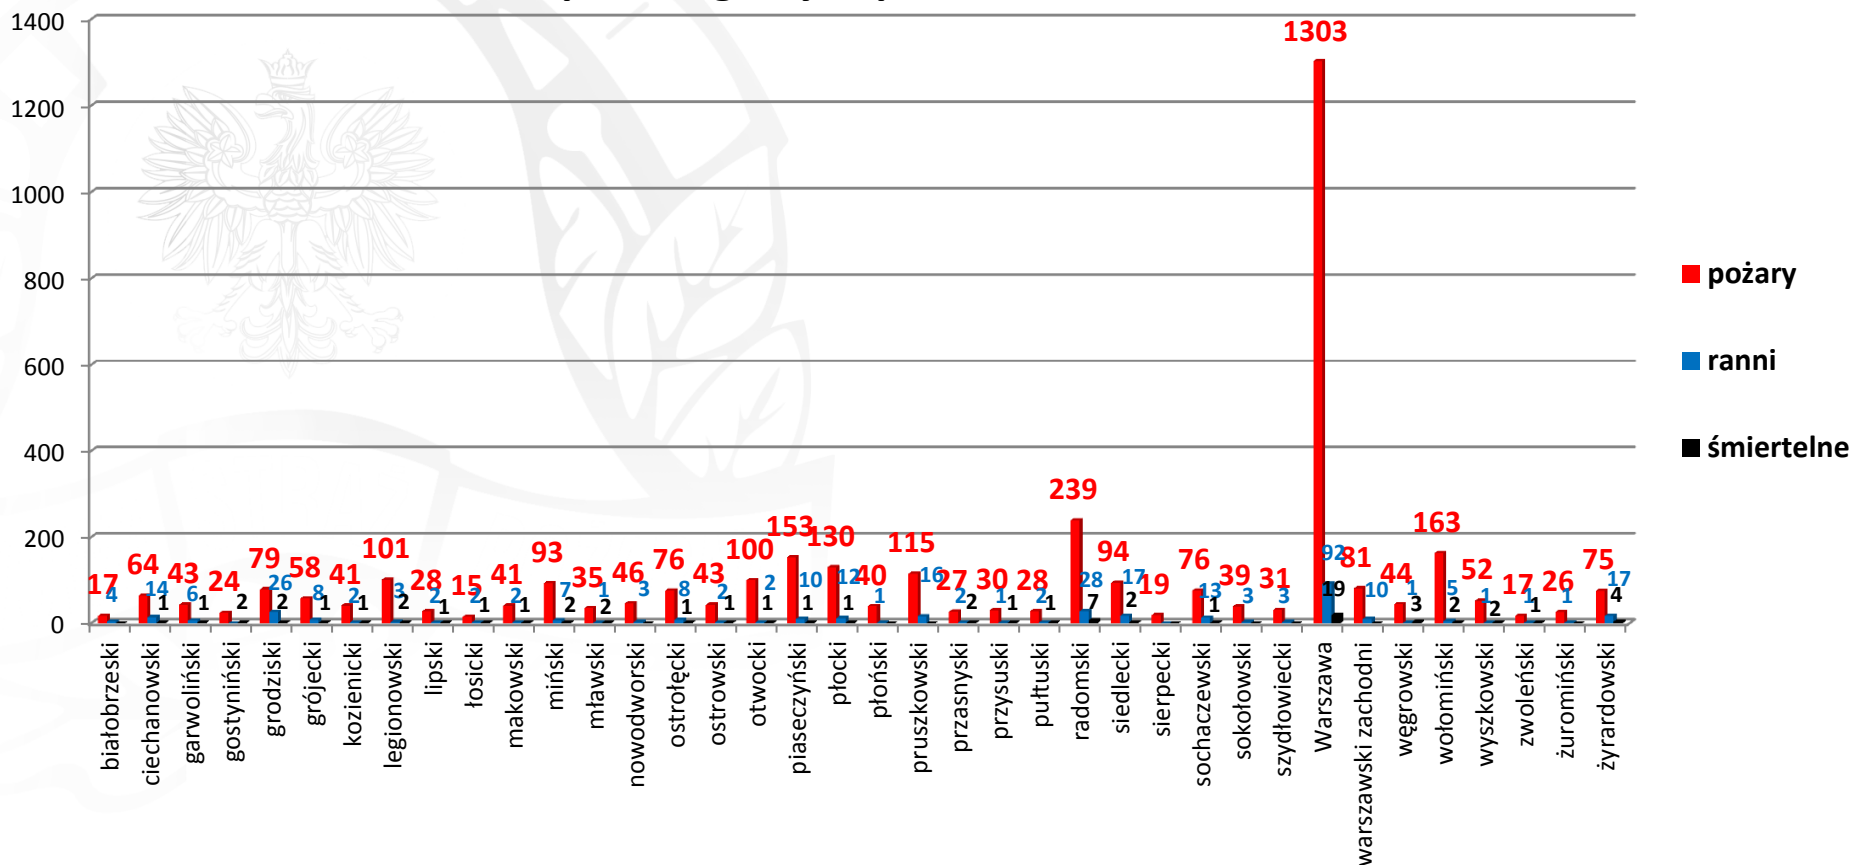

Interwencje jednostek straży pożarnej z terenu woj. mazowieckiego w związku z pożarami w obiektach mieszkalnych w poszczególnych powiatach w 2013 roku

W 2013 roku odnotowano **3686** pożarów, poszkodowanych zostało **328** osób, **67** osób straciło życie.