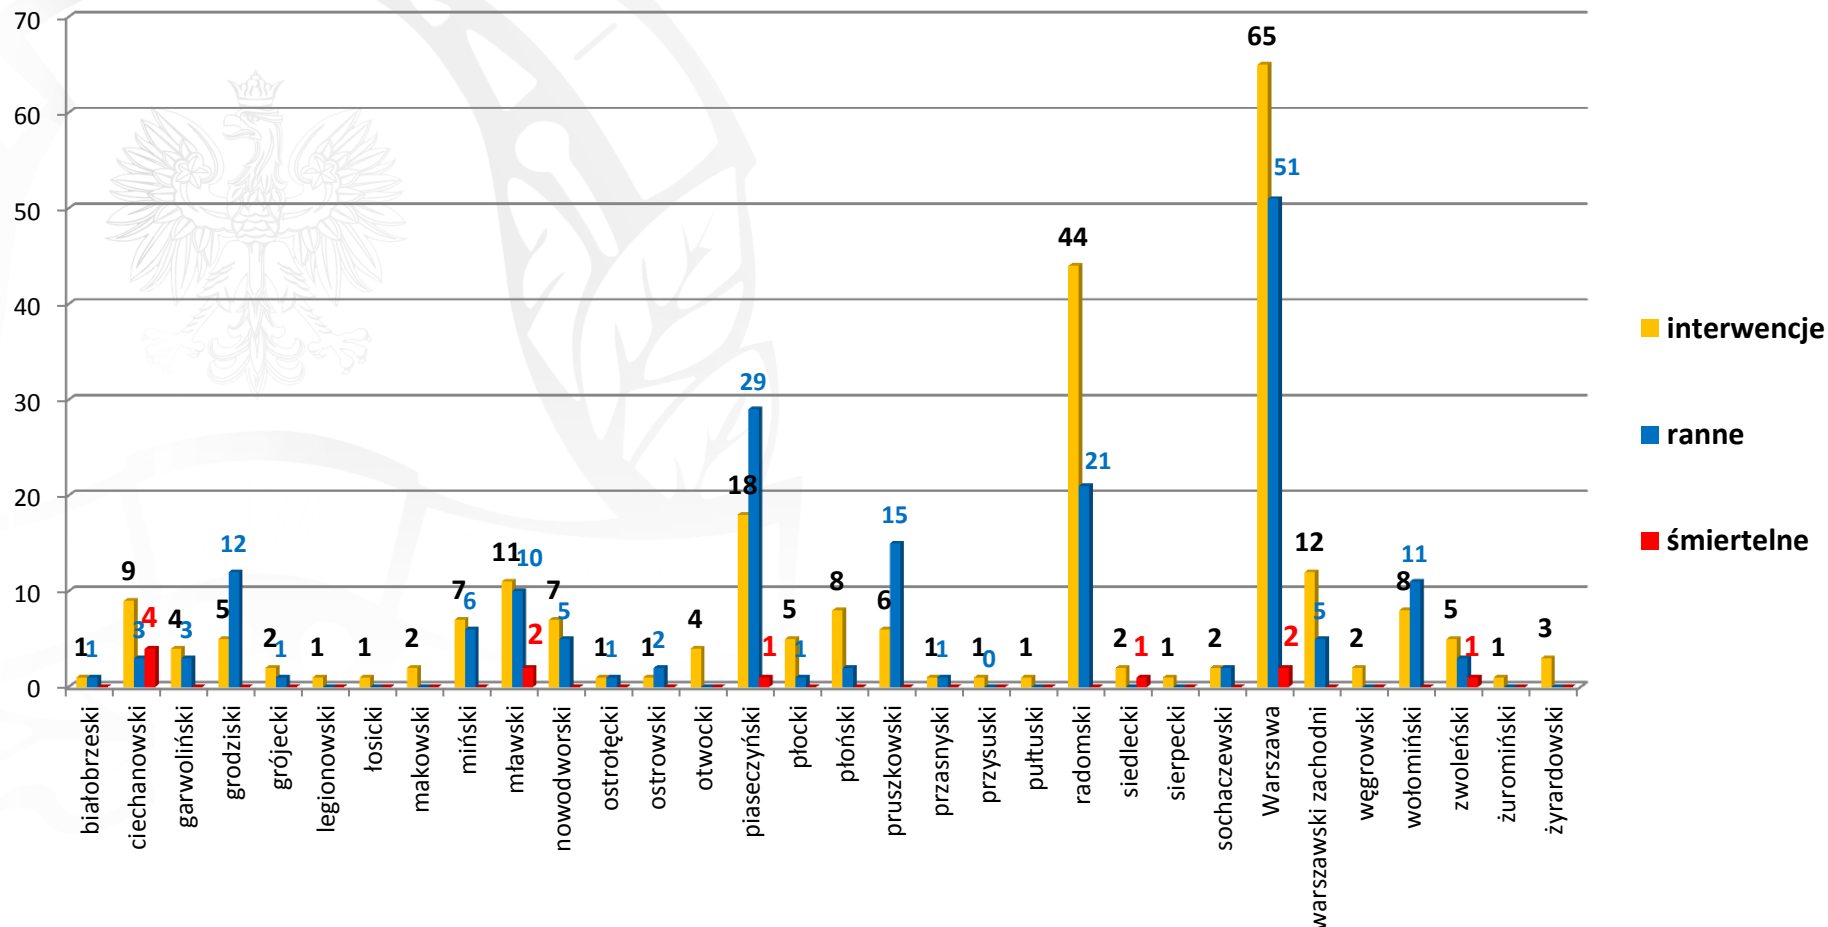

Komenda Wojewódzka
Państwowej Straży Pożarnej w Warszawie

www.mazowsze.straz.pl

Czad i ogień
OBUDŹ CZUJNOŚĆ

Statystyka interwencji w związku z tlenkiem węgla na terenie woj. mazowieckiego

Interwencje jednostek straży pożarnej z terenu woj. mazowieckiego w związku z tlenkiem węgla w latach 2012-2015

Interwencje jednostek straży pożarnej z terenu woj. mazowieckiego w związku z tlenkiem węgla w poszczególnych powiatach w 2015 roku

W 2015 roku odnotowano **319** interwencji, poszkodowane zostały **193** osoby, **6** osób straciło życie.

Interwencje jednostek straży pożarnej z terenu woj. mazowieckiego w związku z tlenkiem węgla w poszczególnych miesiącach 2015 roku

W 2015 roku odnotowano **319** interwencji, poszkodowane zostały **193** osoby, **6** osób straciło życie.

Interwencje jednostek straży pożarnej z terenu woj. mazowieckiego w związku z tlenkiem węgla w poszczególnych powiatach w 2014 roku

W 2014 roku odnotowano **241** interwencji, poszkodowanych zostało **185** osób, **11** osób straciło życie.