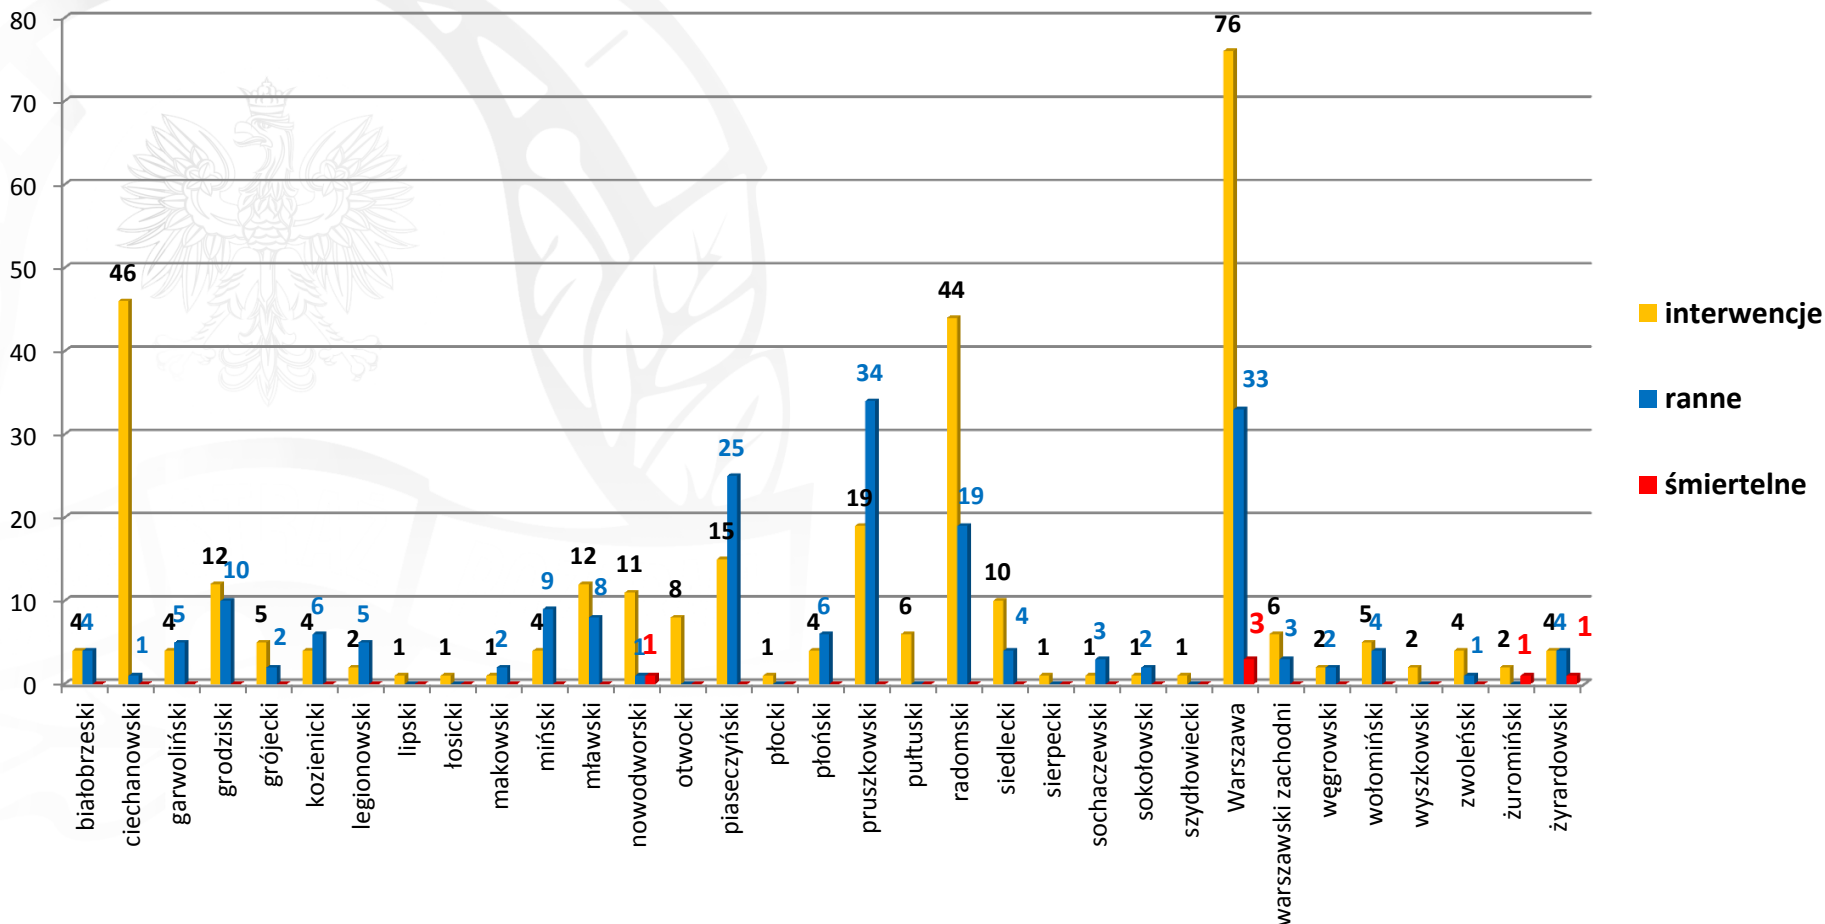

Komenda Wojewódzka
Państwowej Straży Pożarnej w Warszawie

www.mazowsze.straz.pl

Czad i ogień
OBUDŹ CZUJNOŚĆ

Statystyka interwencji w związku z tlenkiem węgla na terenie woj. mazowieckiego

Interwencje jednostek straży pożarnej z terenu woj. mazowieckiego w związku z tlenkiem węgla w latach 2012-2015

Interwencje jednostek straży pożarnej z terenu woj. mazowieckiego w związku z tlenkiem węgla w poszczególnych powiatach w 2015 roku

W 2015 roku odnotowano **319** interwencji, poszkodowane zostały **193** osoby, **6** osób straciło życie.

Interwencje jednostek straży pożarnej z terenu woj. mazowieckiego w związku z tlenkiem węgla w poszczególnych miesiącach 2015 roku

W 2015 roku odnotowano **319** interwencji, poszkodowane zostały **193** osoby, **6** osób straciło życie.

Interwencje jednostek straży pożarnej z terenu woj. mazowieckiego w związku z tlenkiem węgla w poszczególnych powiatach w 2014 roku

W 2014 roku odnotowano **241** interwencji, poszkodowanych zostało **185** osób, **11** osób straciło życie.