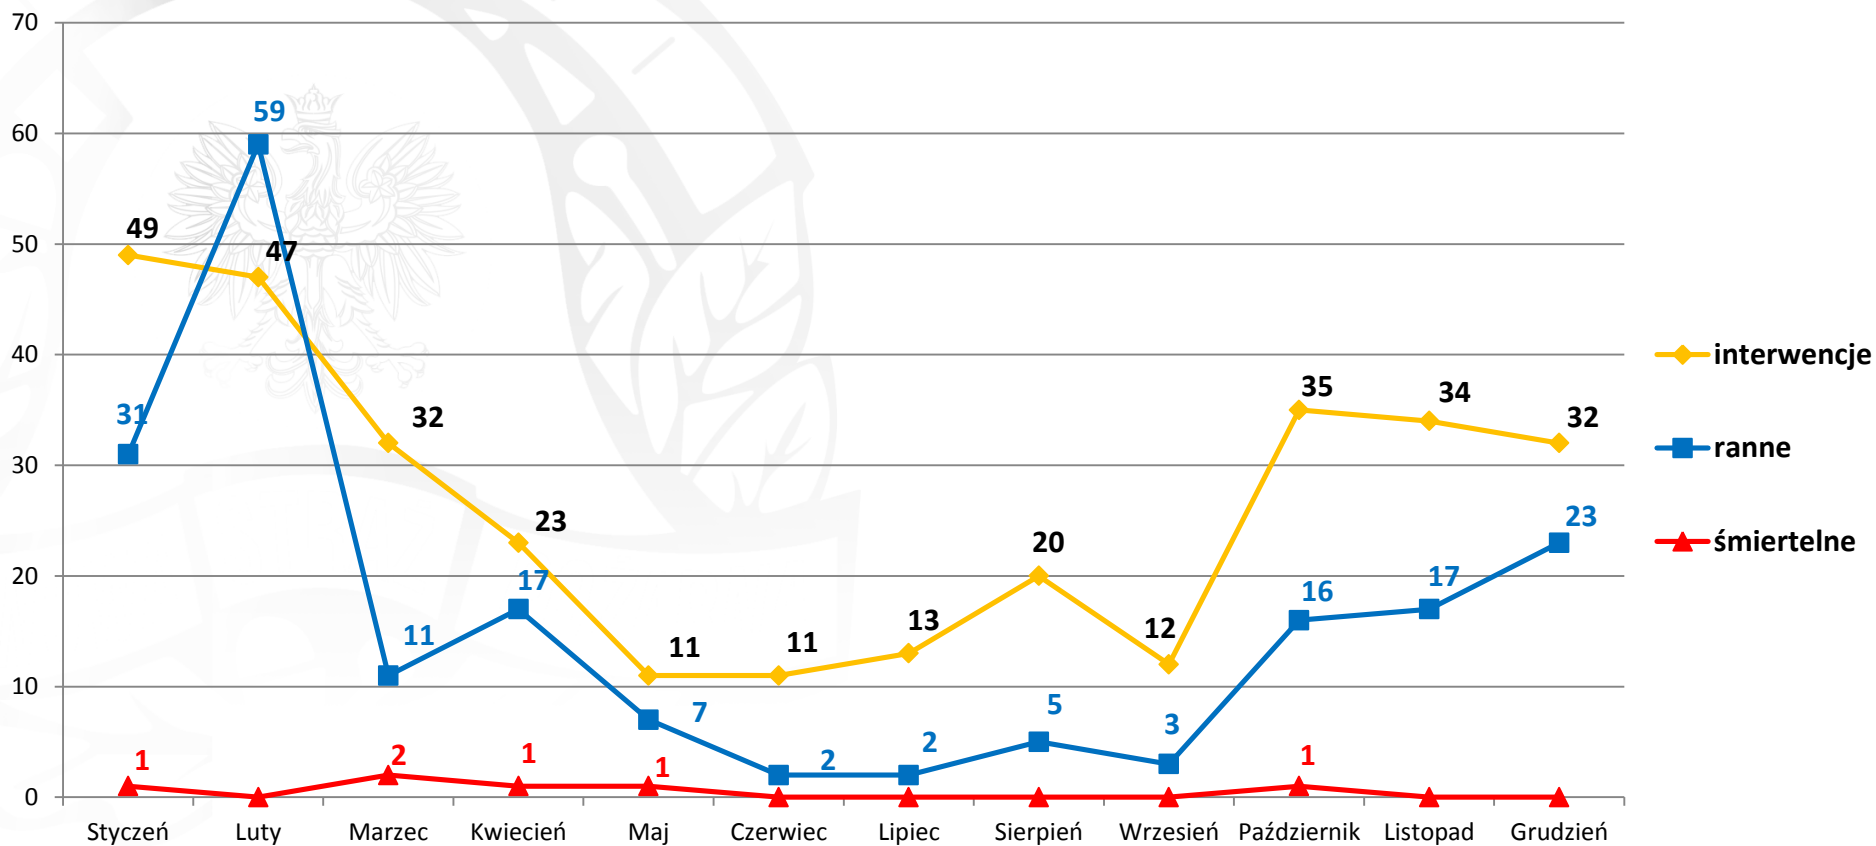

Komenda Wojewódzka
Państwowej Straży Pożarnej w Warszawie

www.mazowsze.straz.pl

Czad i ogień
OBUDŹ CZUJNOŚĆ

Statystyka interwencji w związku z tlenkiem węgla na terenie woj. mazowieckiego

Interwencje jednostek straży pożarnej z terenu woj. mazowieckiego w związku z tlenkiem węgla w latach 2012-2015

Interwencje jednostek straży pożarnej z terenu woj. mazowieckiego w związku z tlenkiem węgla w poszczególnych powiatach w 2015 roku

W 2015 roku odnotowano **319** interwencji, poszkodowane zostały **193** osoby, **6** osób straciło życie.

Interwencje jednostek straży pożarnej z terenu woj. mazowieckiego w związku z tlenkiem węgla w poszczególnych miesiącach 2015 roku

W 2015 roku odnotowano **319** interwencji, poszkodowane zostały **193** osoby, **6** osób straciło życie.

Interwencje jednostek straży pożarnej z terenu woj. mazowieckiego w związku z tlenkiem węgla w poszczególnych powiatach w 2014 roku

W 2014 roku odnotowano **241** interwencji, poszkodowanych zostało **185** osób, **11** osób straciło życie.