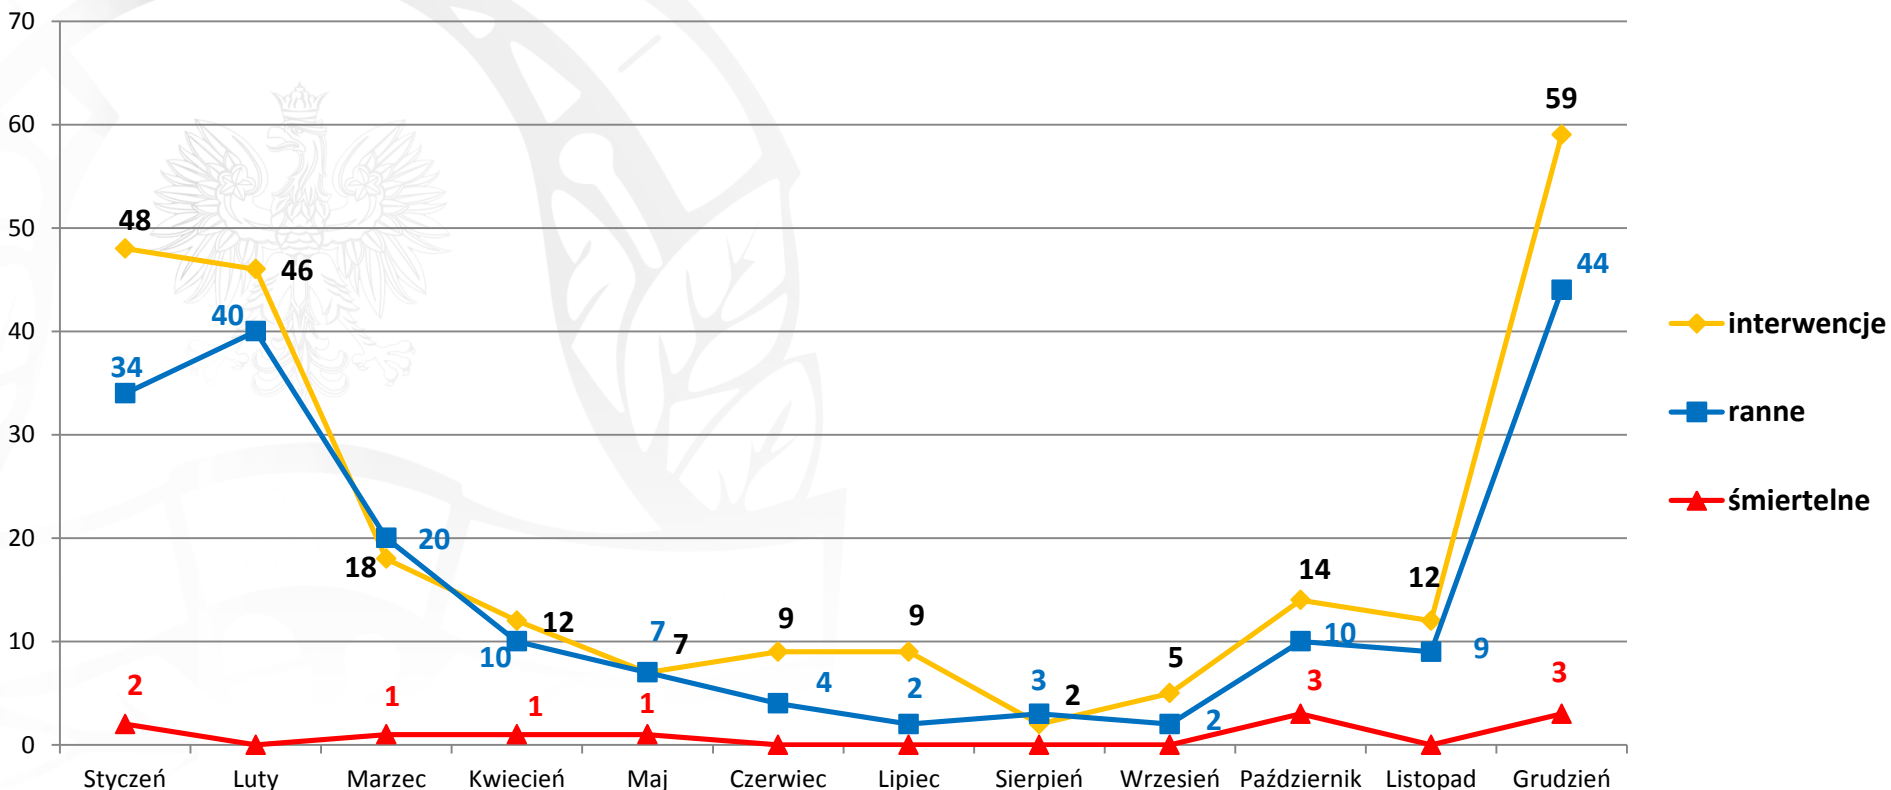

Interwencje jednostek straży pożarnej z terenu woj. mazowieckiego w związku z tlenkiem węgla w poszczególnych powiatach w 2015 roku

W 2015 roku odnotowano **319** interwencji, poszkodowane zostały **193** osoby, **6** osób straciło życie.

Interwencje jednostek straży pożarnej z terenu woj. mazowieckiego w związku z tlenkiem węgla w poszczególnych miesiącach 2015 roku

W 2015 roku odnotowano **319** interwencji, poszkodowane zostały **193** osoby, **6** osób straciło życie.

Interwencje jednostek straży pożarnej z terenu woj. mazowieckiego w związku z tlenkiem węgla w poszczególnych powiatach w 2014 roku

W 2014 roku odnotowano **241** interwencji, poszkodowanych zostało **185** osób, **11** osób straciło życie.

Interwencje jednostek straży pożarnej z terenu woj. mazowieckiego w związku z tlenkiem węgla w poszczególnych miesiącach 2014 roku

W 2014 roku odnotowano **241** interwencji, poszkodowanych zostało **185** osób, **11** osób straciło życie.