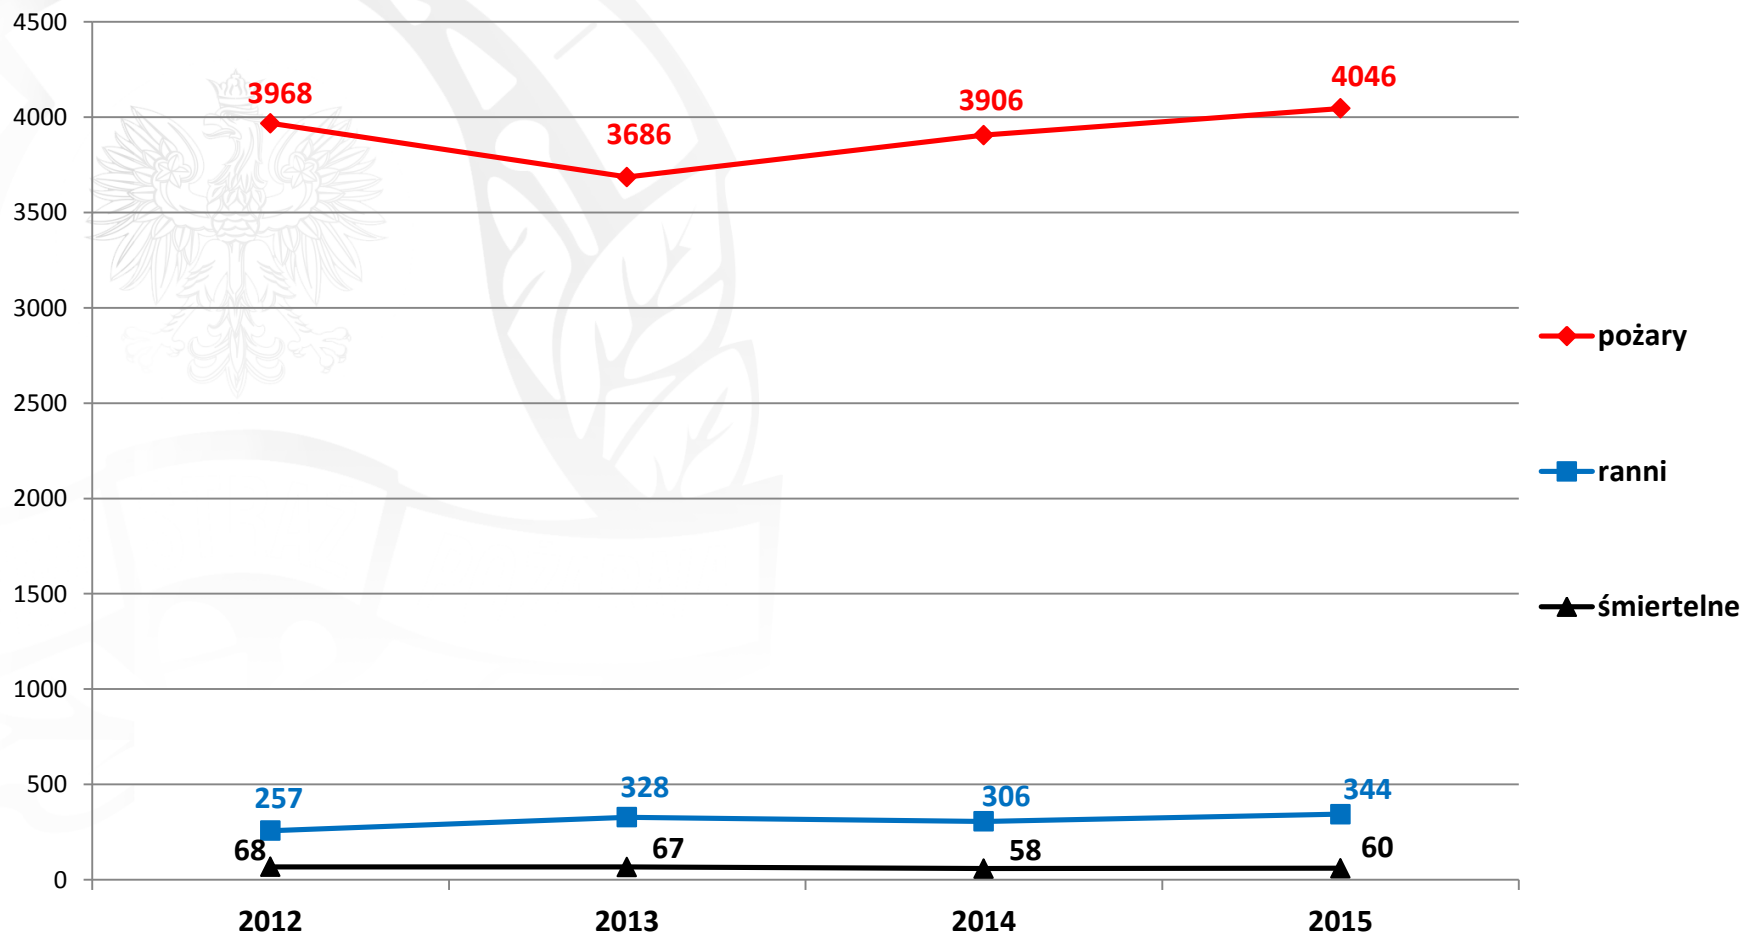

Interwencje jednostek straży pożarnej z terenu woj. mazowieckiego w związku z pożarami w obiektach mieszkalnych w latach 2012-2015