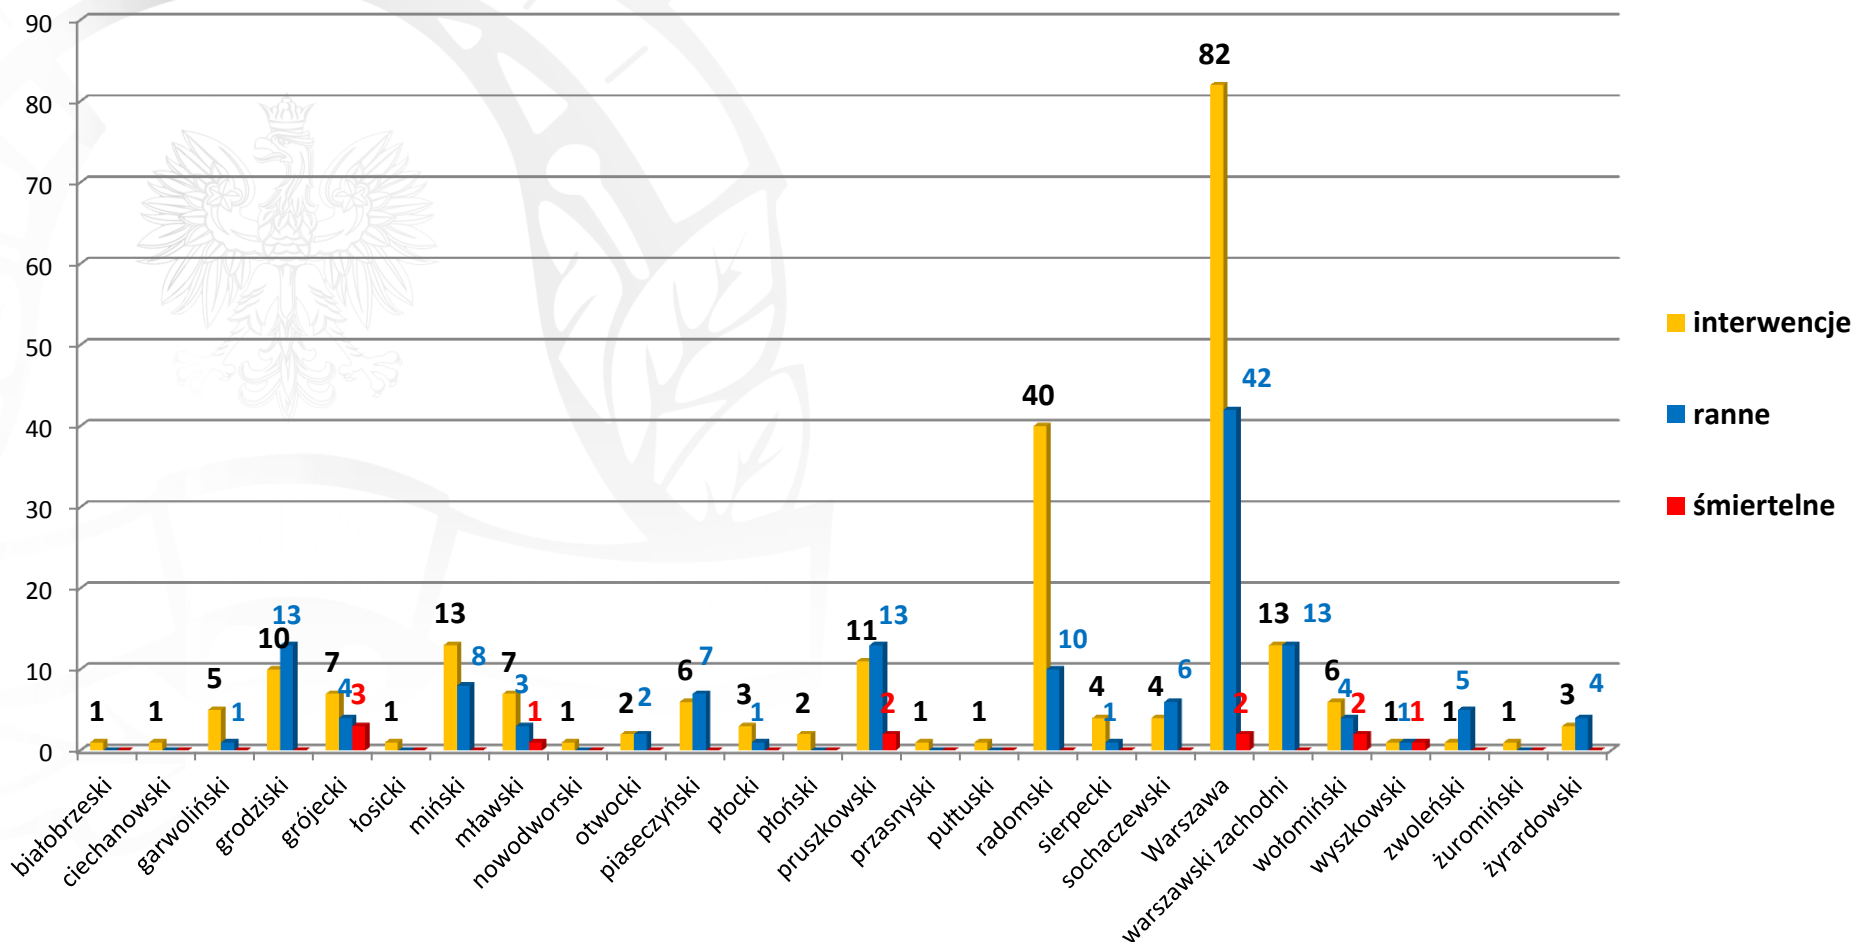

Interwencje jednostek straży pożarnej z terenu woj. mazowieckiego w związku z tlenkiem węgla w poszczególnych powiatach w 2013 roku

W 2013 roku odnotowano **227** interwencji, poszkodowanych zostało **138** osób, **11** osób straciło życie.