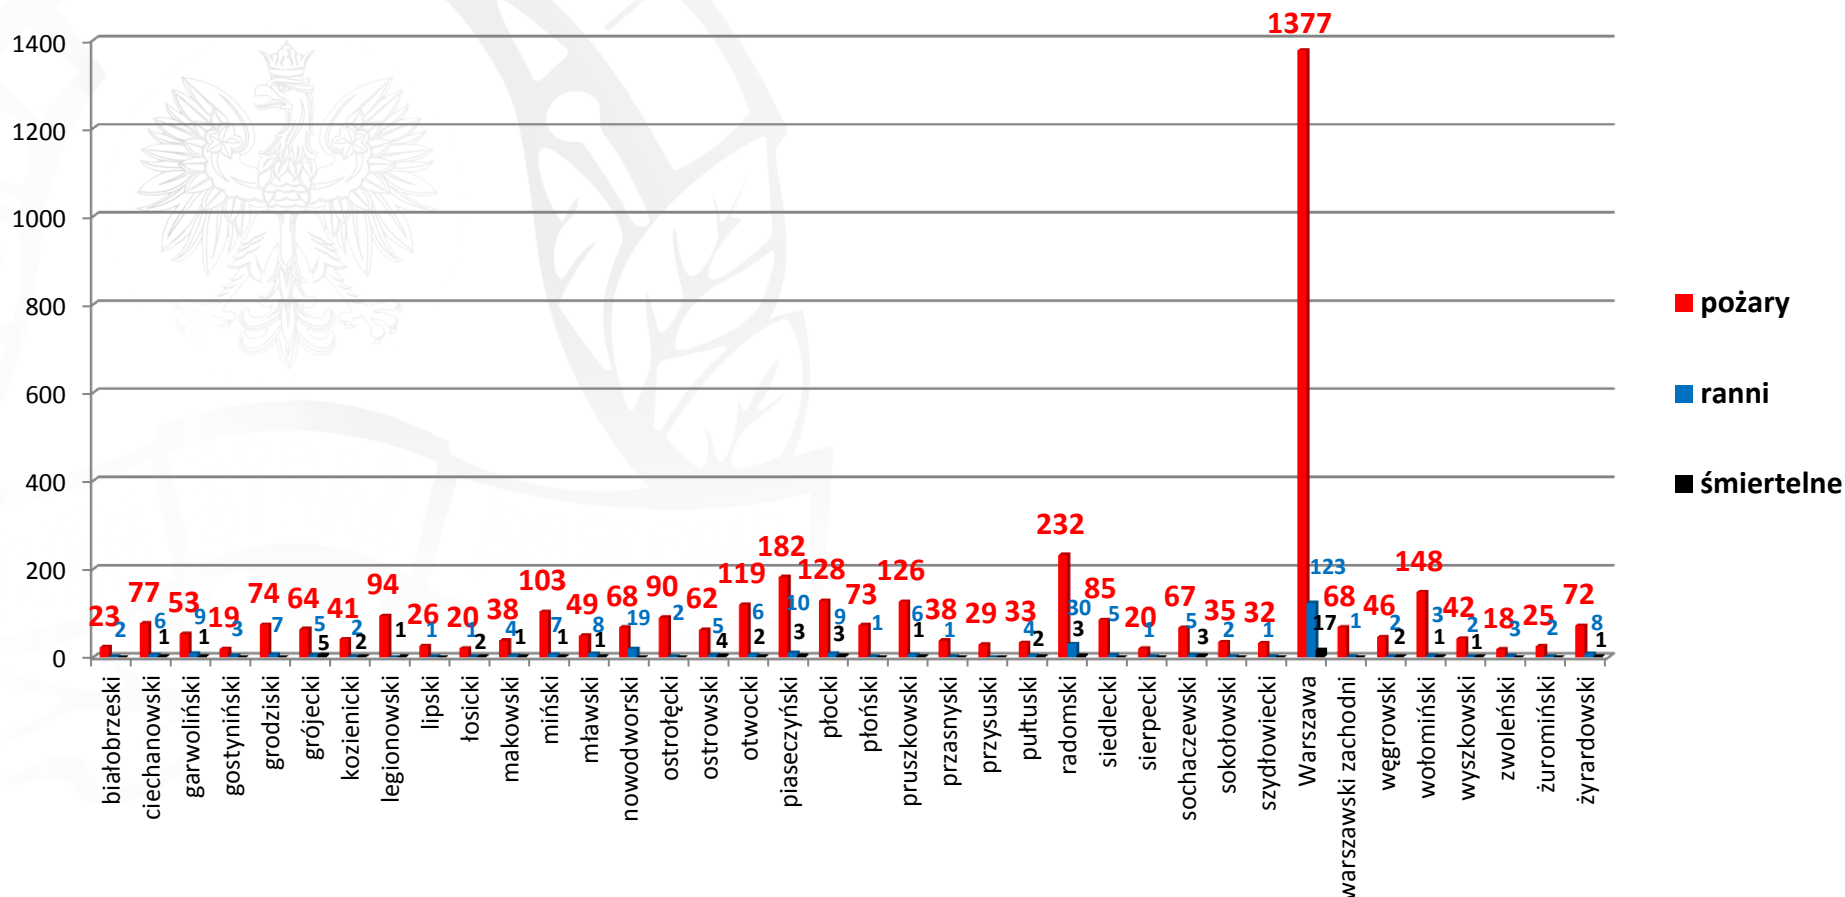

Interwencje jednostek straży pożarnej z terenu woj. mazowieckiego w związku z pożarami w obiektach mieszkalnych w poszczególnych powiatach w 2014 roku

W 2014 roku odnotowano **3906** pożarów, poszkodowanych zostało **306** osób, **58** osób straciło życie.