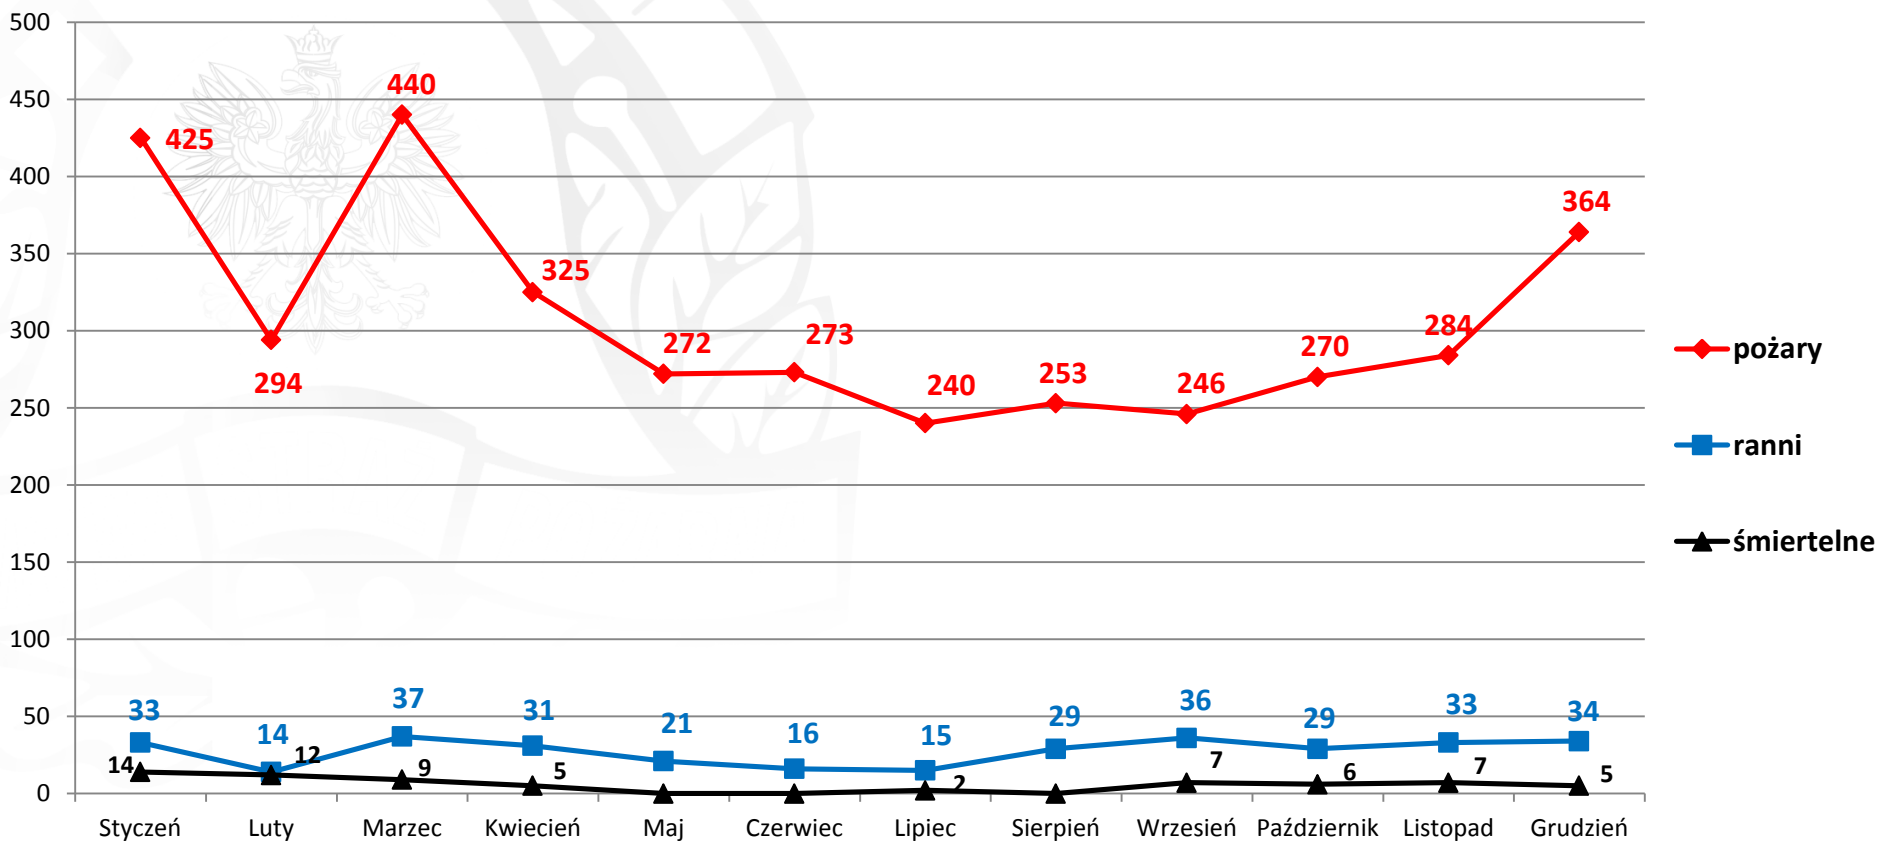

Interwencje jednostek straży pożarnej z terenu woj. mazowieckiego w związku z pożarami w obiektach mieszkalnych w poszczególnych miesiącach 2013 roku

W 2013 roku odnotowano **3686** pożarów, poszkodowanych zostało **328** osób, **67** osób straciło życie.