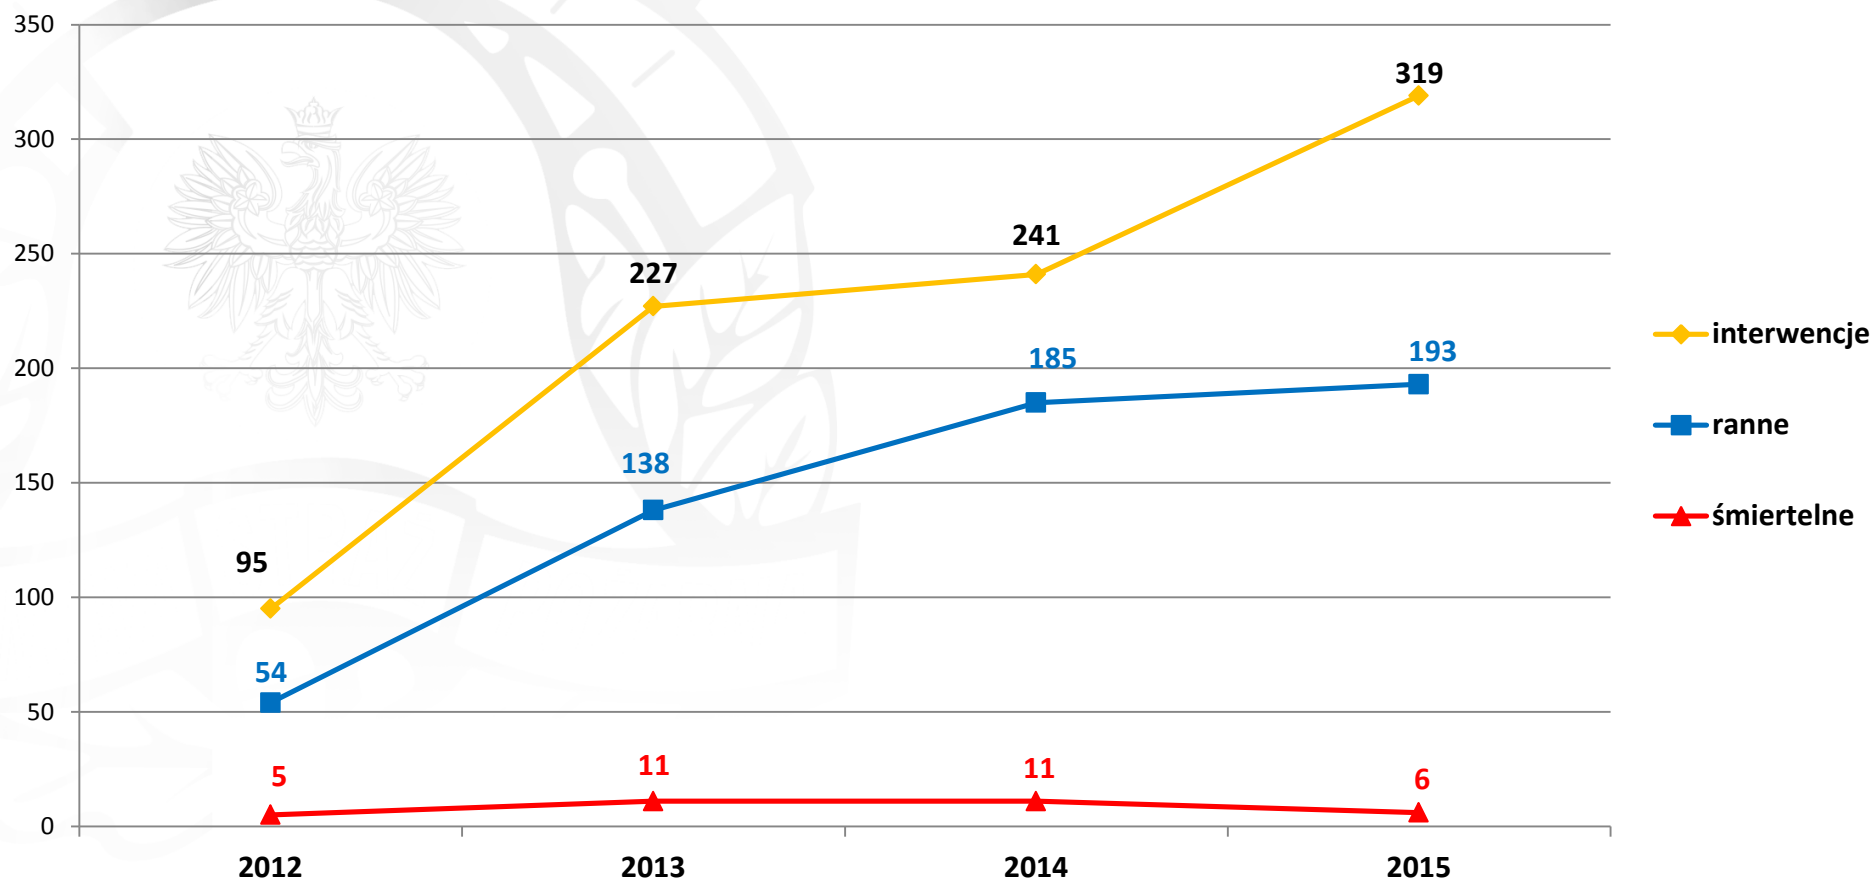

Komenda Wojewódzka
Państwowej Straży Pożarnej w Warszawie

www.mazowsze.straz.pl

Czad i ogień
OBUDŹ CZUJNOŚĆ

Statystyka interwencji w związku z tlenkiem węgla na terenie woj. mazowieckiego

Interwencje jednostek straży pożarnej z terenu woj. mazowieckiego w związku z tlenkiem węgla w latach 2012-2015

Interwencje jednostek straży pożarnej z terenu woj. mazowieckiego w związku z tlenkiem węgla w poszczególnych powiatach w 2015 roku

W 2015 roku odnotowano **319** interwencji, poszkodowane zostały **193** osoby, **6** osób straciło życie.

Interwencje jednostek straży pożarnej z terenu woj. mazowieckiego w związku z tlenkiem węgla w poszczególnych miesiącach 2015 roku

W 2015 roku odnotowano **319** interwencji, poszkodowane zostały **193** osoby, **6** osób straciło życie.

Interwencje jednostek straży pożarnej z terenu woj. mazowieckiego w związku z tlenkiem węgla w poszczególnych powiatach w 2014 roku

W 2014 roku odnotowano **241** interwencji, poszkodowanych zostało **185** osób, **11** osób straciło życie.