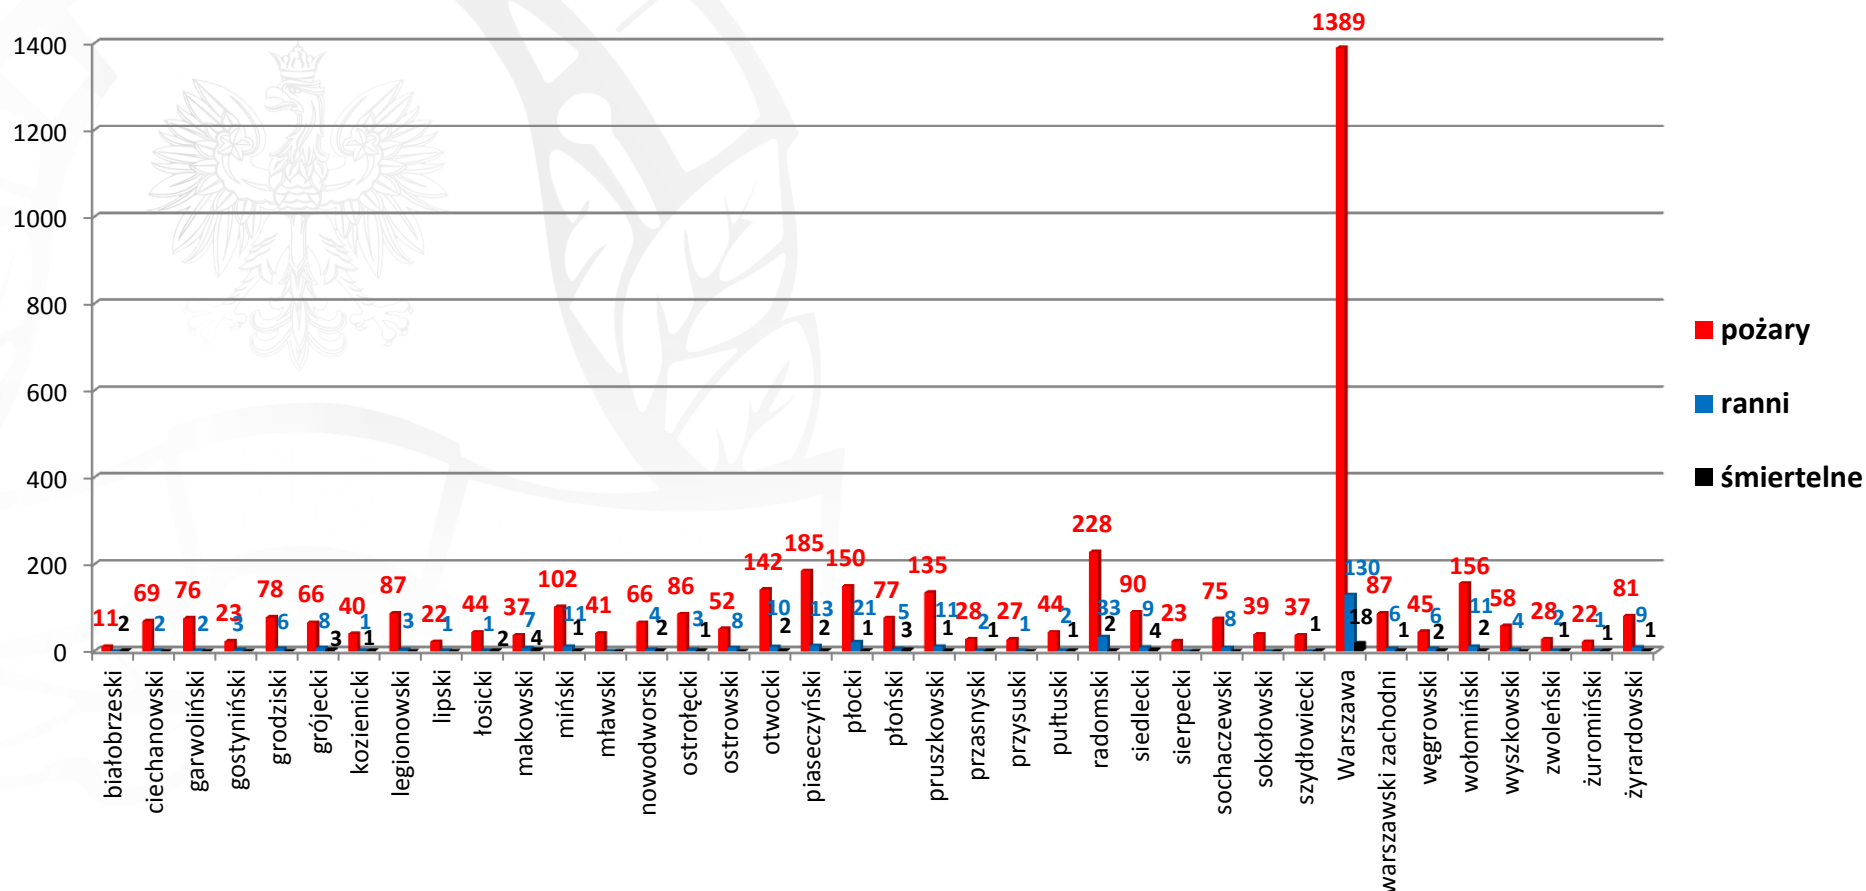

Interwencje jednostek straży pożarnej z terenu woj. mazowieckiego w związku z pożarami w obiektach mieszkalnych w poszczególnych powiatach w 2015 roku

W 2015 roku odnotowano **4046** pożarów, poszkodowane zostały **344** osoby, **60** osób straciło życie.