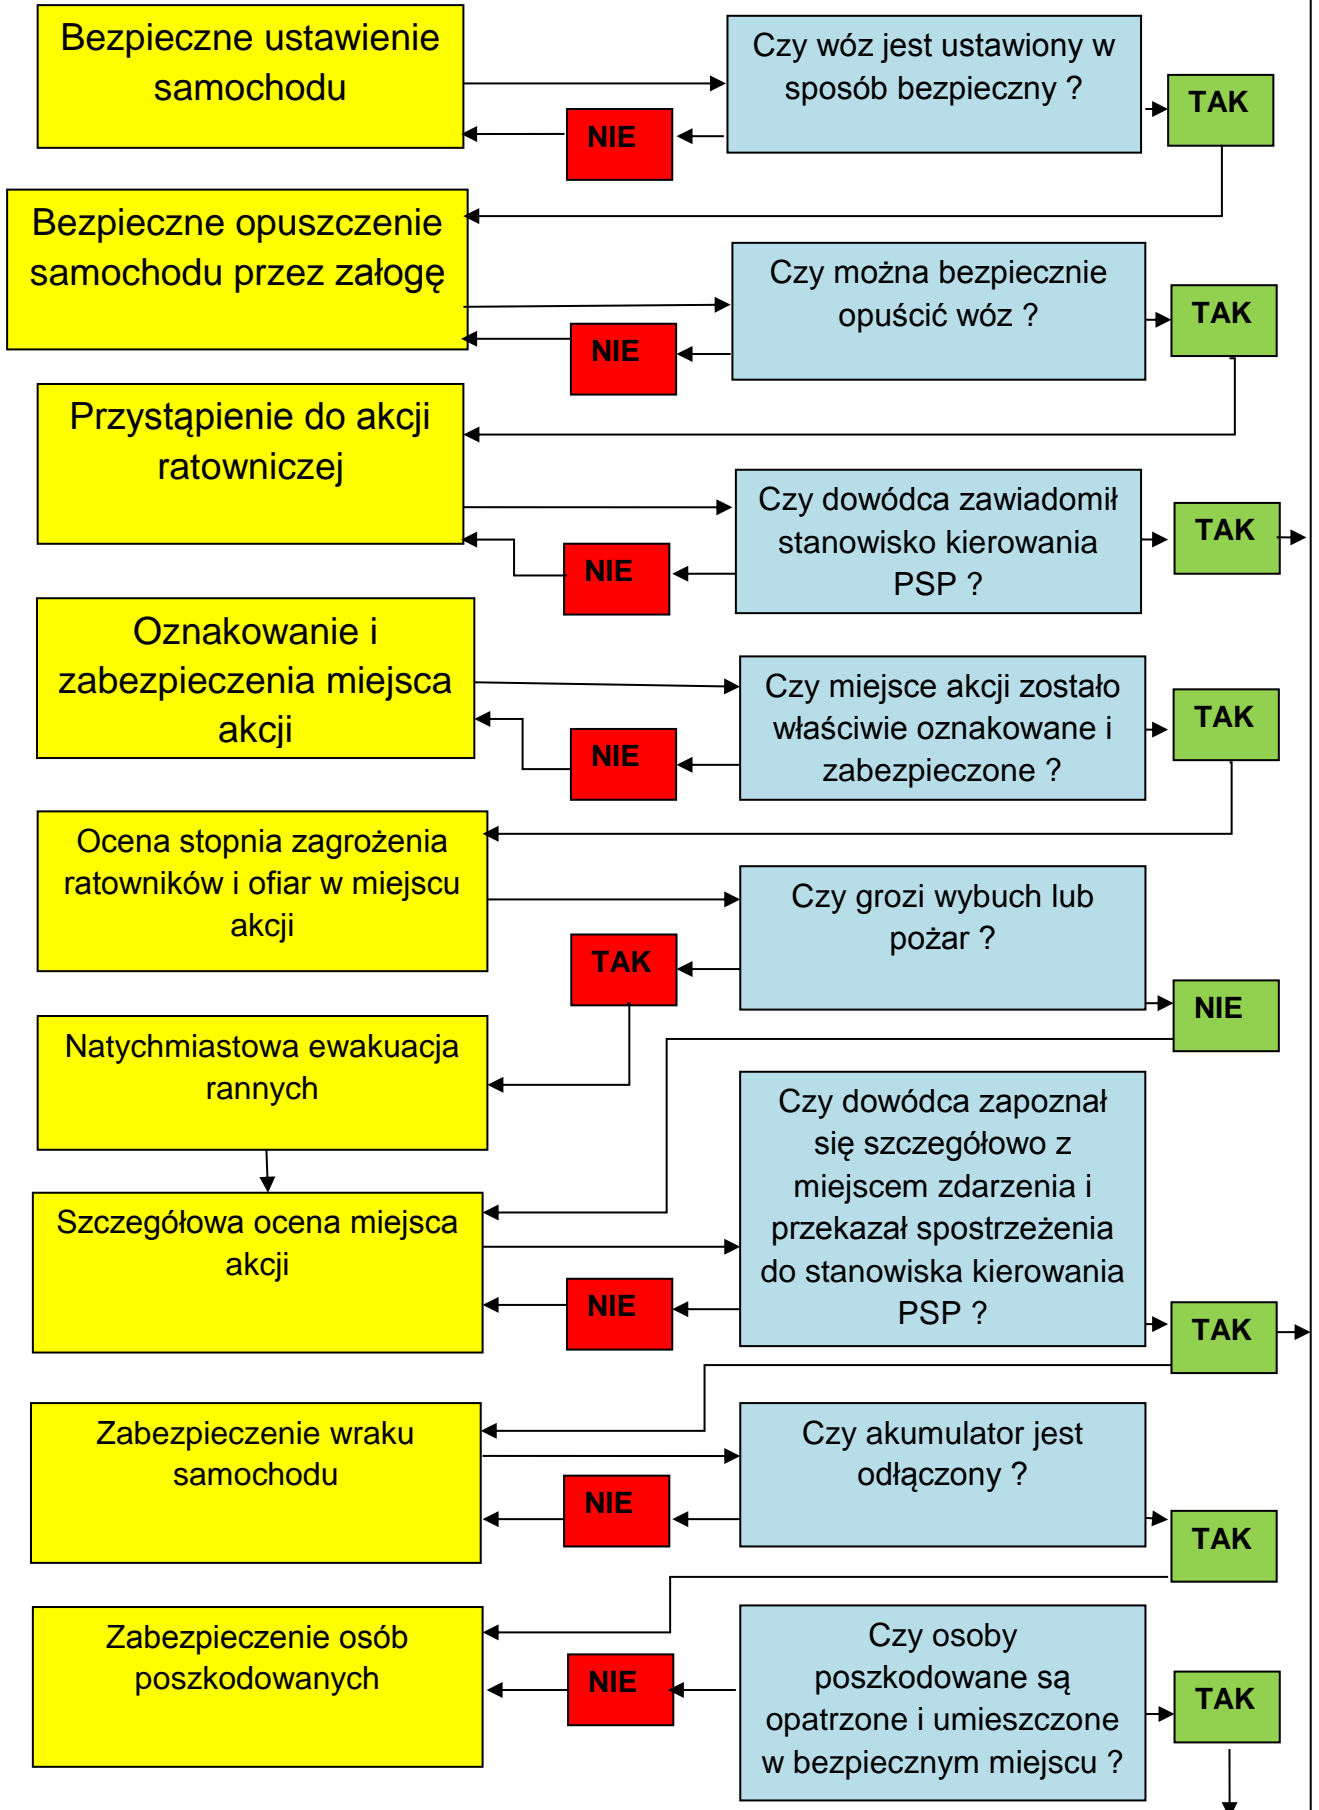

AKCJA RATOWNICZA

STANOWISKO KIEROWANIA PSP

PO PRZYJEŹDZIE RATOWNIKÓW PSP PRZEKAZANIE DOWODZENIA DOWÓDCY PSP